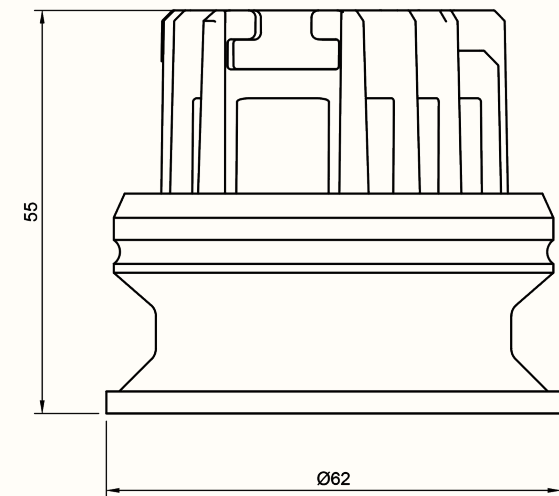

KNAPP 50 MODUL
38013 - 2700 K
38014 - 3000 K
38617 - 2700-6000 K (Bestillingsvare)

Denne dype reflektoren gir behagelig lys med redusert blinding og økt visuell komfort. Ideell der mykt, avskjermet lys er ønsket.