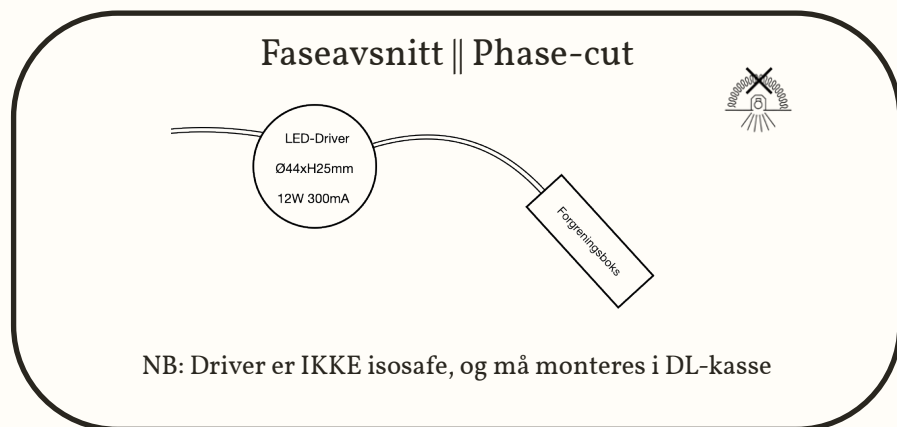

10.8 W	~ 1150 lm	LED	III
300 mA	IP20	CRI 95	5 år / 50.000 t

DRIVERE