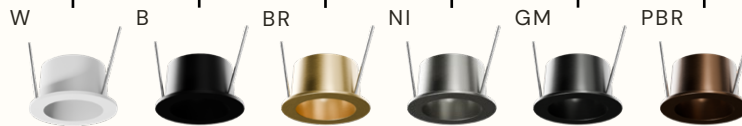

HULL I TAK

Ø 28 MM

LED-MODUL DOWNLIGHT

2700 K
3000 K

LINSE / OPTIKK

REFLEKTOR

FLENS

1.8 W	~ 240 lm	LED	III
600 mA	IP44	CRI 95	5 år / 50.000 t