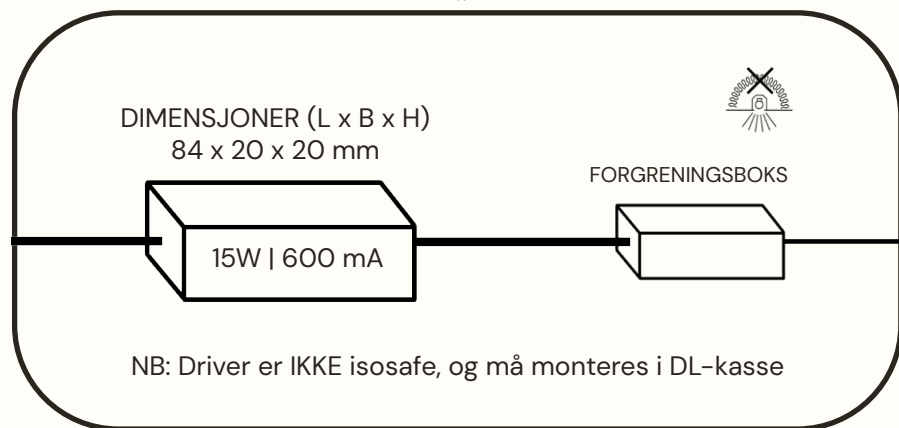

1.8 W	~ 240 lm	LED	III
600 mA	IP44	CRI 95	5 år / 50.000 t

DRIVERE

Faseavsnitt || Phase-cut