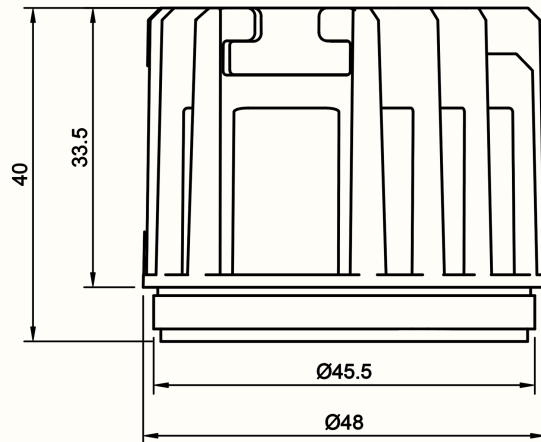

KNAPP 50 MODUL

38013 - 2700 K

38014 - 3000 K

38617 - 2700-6000 K (Bestillingsvare)