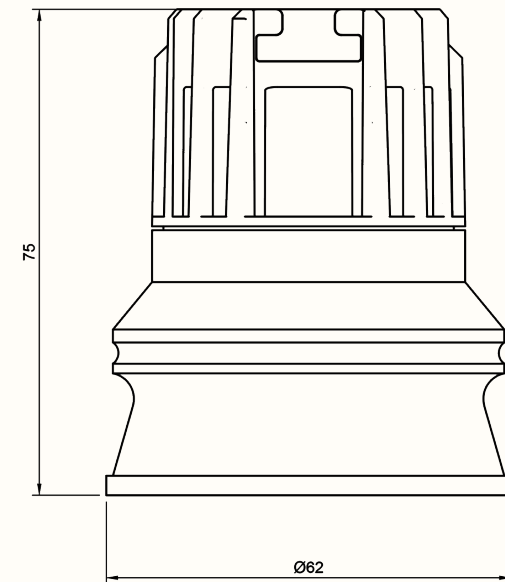

Gimbal-reflektoren har en fleksibel vinkeljustering på opptil 20°, som gjør det enkelt å rette lyset dit det trengs. Perfekt for å fremheve detaljer eller skape stemning i rommet.

GIMBAL TRIMLESS

38637 - W - HVIT