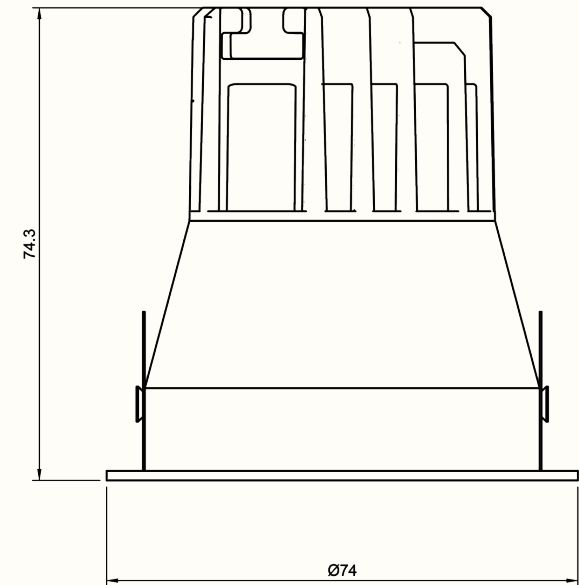

75

KNAPP 50 MODUL

38013 - 2700 K

38014 - 3000 K

38617 - 2700-6000 K (Bestillingsvare)

Vi har utviklet et eget lokk som gjør sparkle- og malerjobben enklere. Lokket monteres i innsparklingsringen ved montering, og byttes ut med ferdig produkt etter taket er ferdig sparklet og malt.