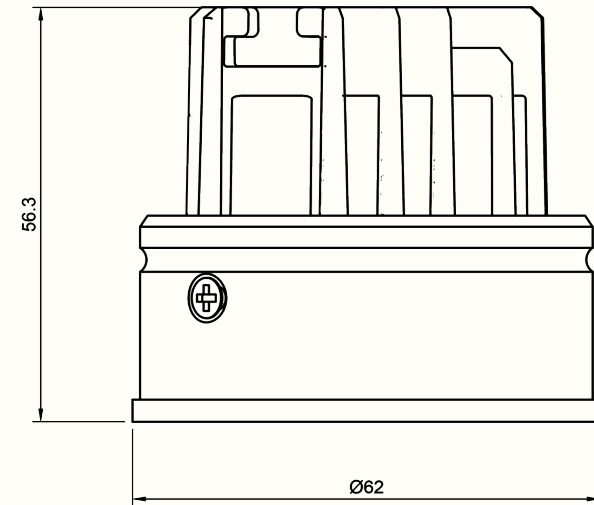

KNAPP 30

Et modulært downlight-system med høy grad av fleksibilitet

KNAPP 30 er et kompakt, modulært downlight-system utviklet for prosjekter der lav byggehøyde og minimal visuell påvirkning er avgjørende. Med cutout på kun Ø38mm og en høyde på 75mm gir systemet et diskret uttrykk uten at det går på kompromiss med lysyttevne eller designfrihet.