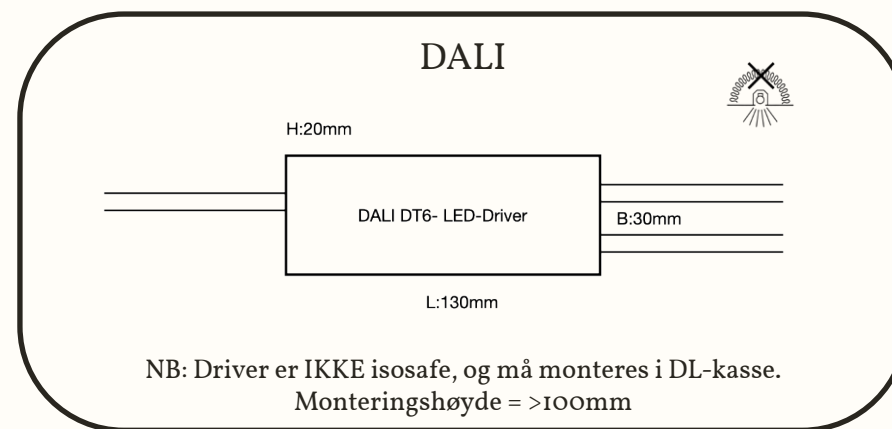

10.8 W	~ 1150 lm	LED	III
300 mA	IP20	CRI 95	5 år / 50.000 t

DRIVERE