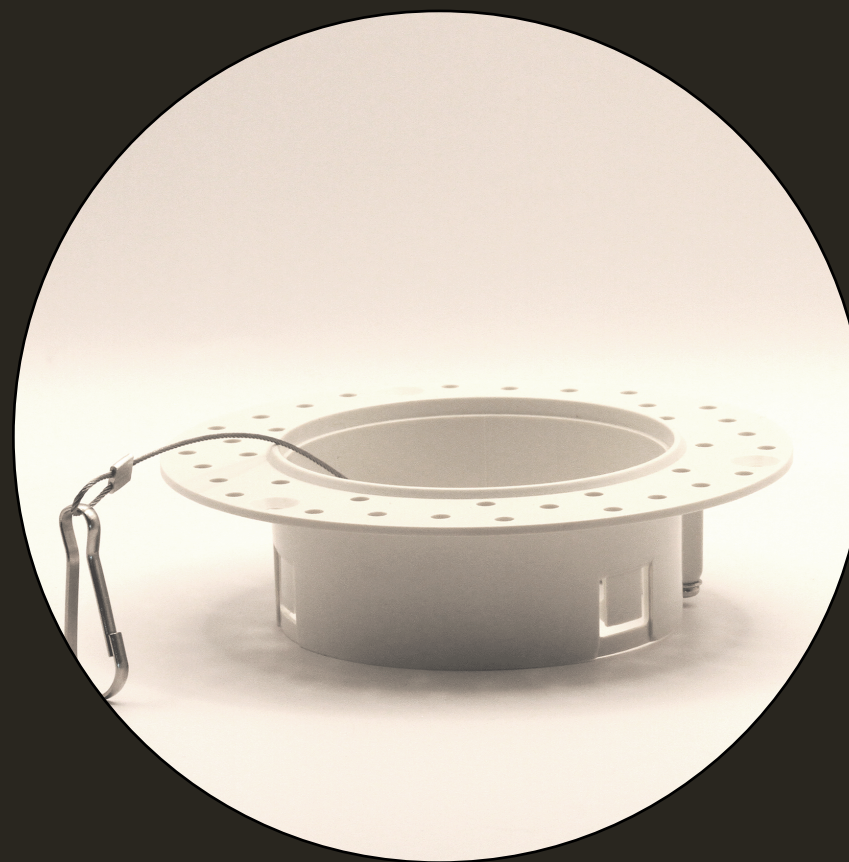

Denne reflektoren er utformet for klassisk innfelling med synlig flens, og gir en diskre overgang mellom armatur og tak. Et trygt valg for prosjekter hvor enkel installasjon og et rent uttrykk prioriteres.

INNSPARKLINGSRING 50
38612

INNSPARKLINGSRING 20
386015

INNSPARKLINGSRING

For flensfri utførelse kreves innsparklingsringen for å huse lyskilden og ønsket reflektor-ring.

Med en myk, avrundet overgang går reflektoren i ett med taket og gir et elegant, dempet uttrykk. Et diskret valg for helhetlige romløsninger.