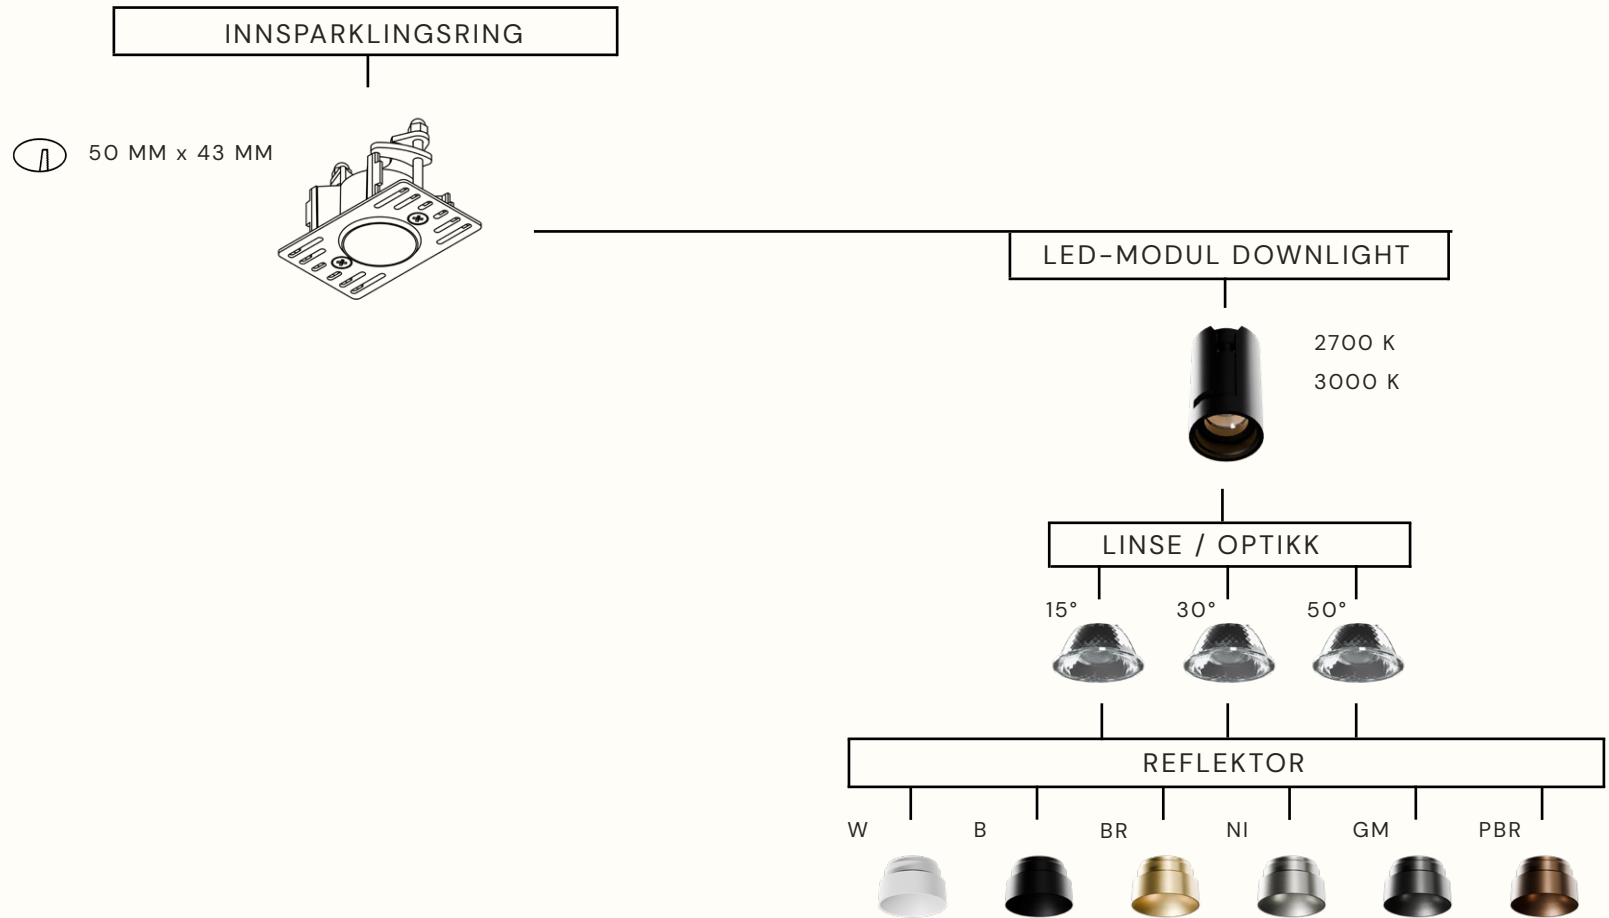

KNAPP 30 OVERSIKT