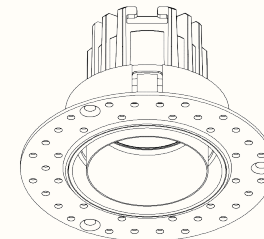

INNSPARKLET / TRIMLESS / FLENSFRI

Innsparklingsring

+

LED-Modul

+

Valgfri Reflektor

=

Komplett
downlight