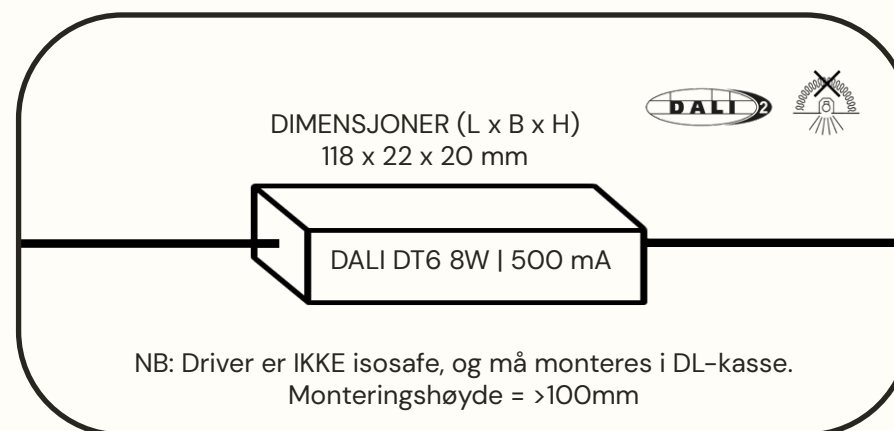

1.8 W	~ 240 lm	LED	III
600 mA	IP44	CRI 95	5 år / 50.000 t

DRIVERE

Faseavsnitt || Phase-cut

DALI