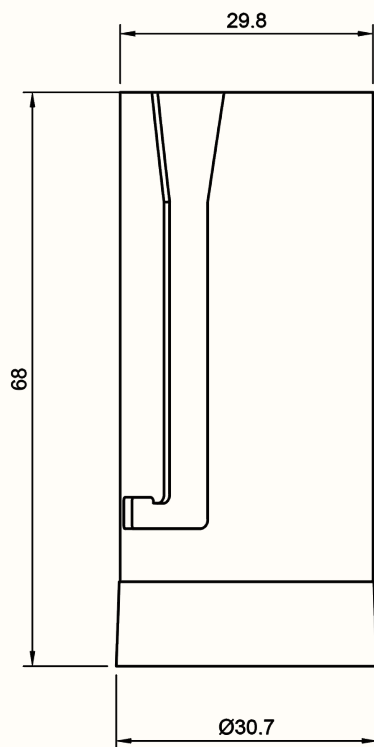

KNAPP 30 MODUL

386016 - 2700 K

386017 - 3000 K