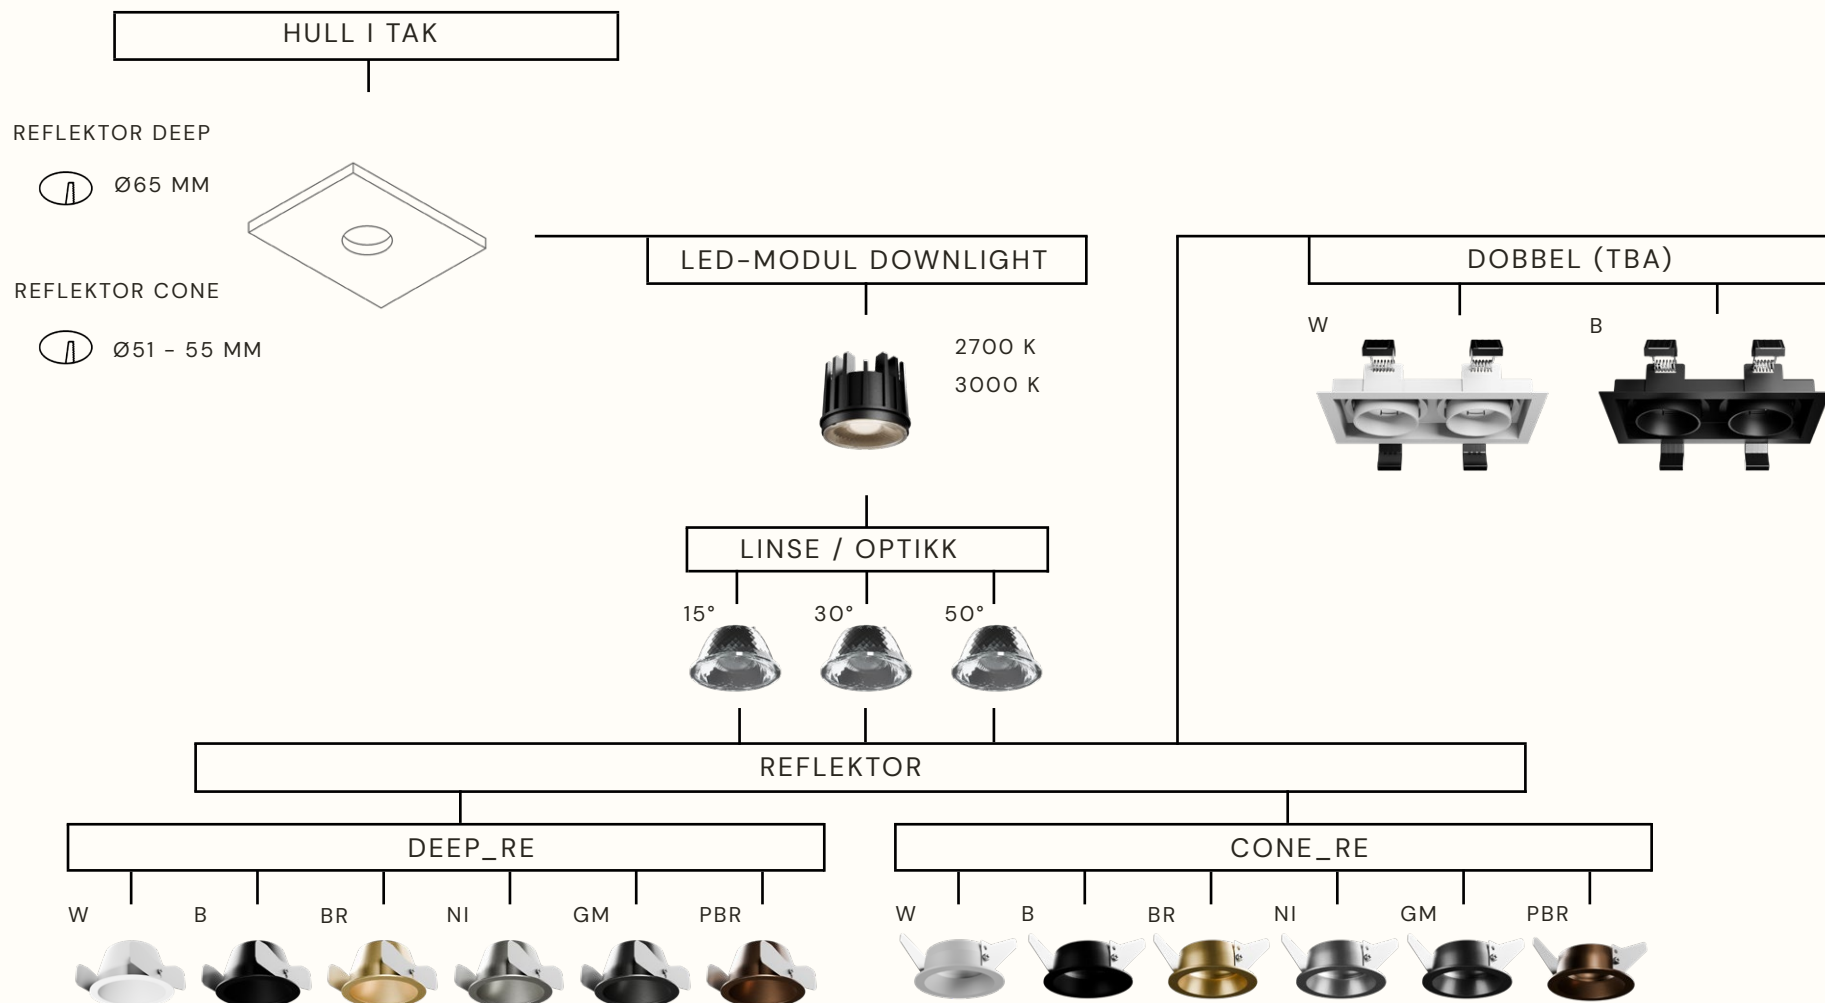

OVERSIKT INNfelt

Alle LED-moduler / lyskilder kan leveres i både faseavsnitt og DALI