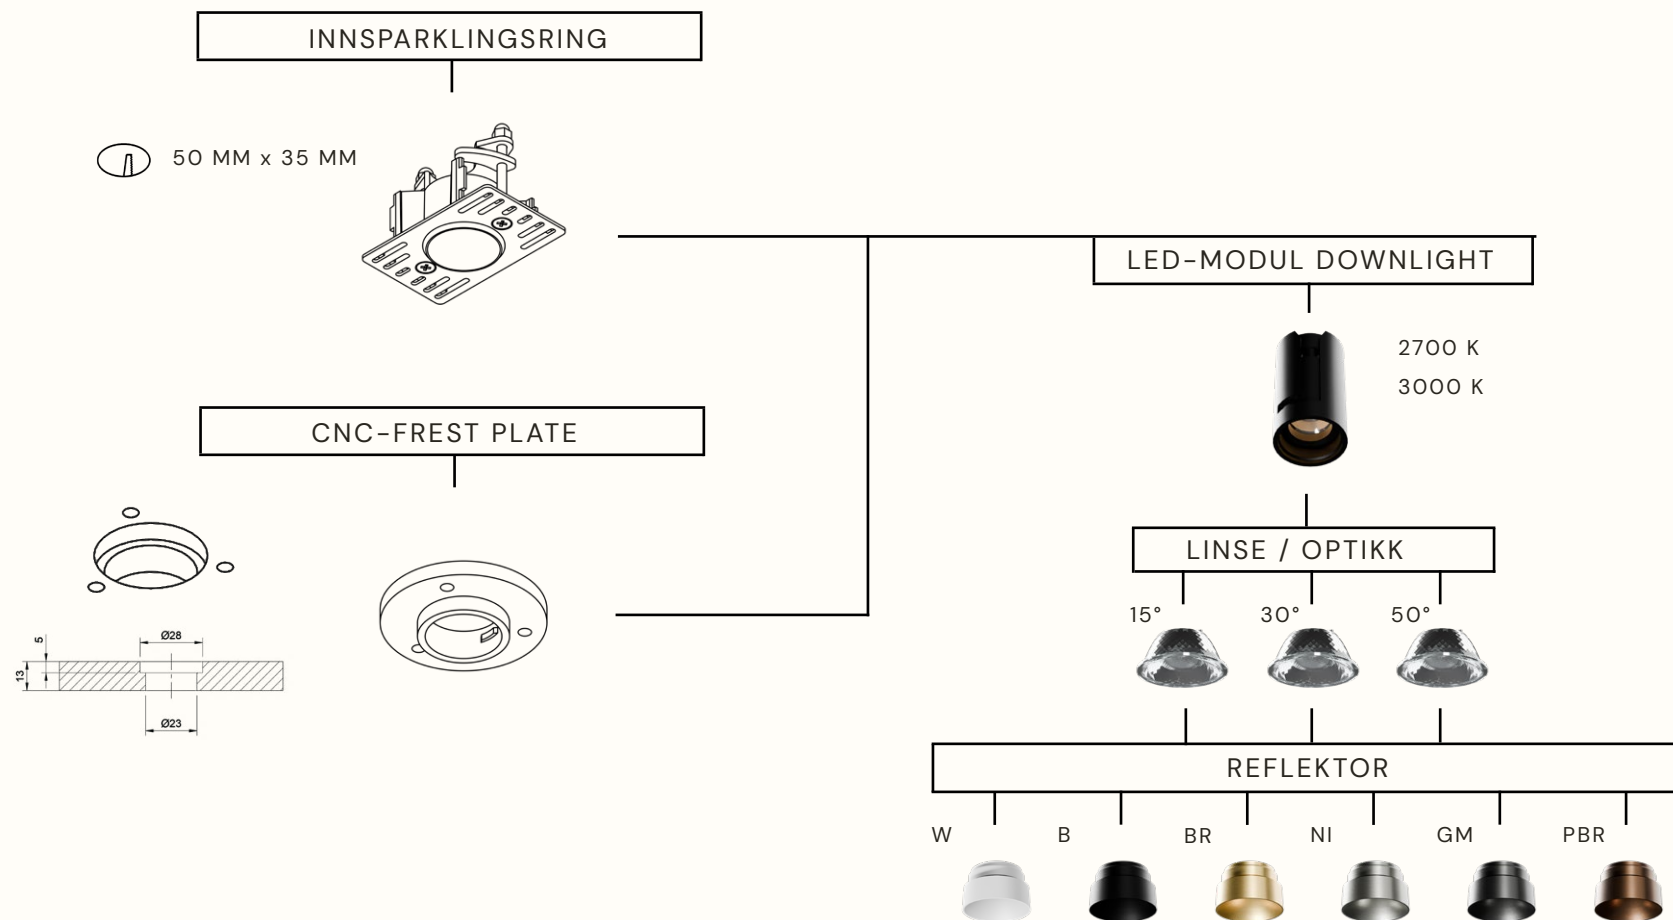

Flens

Komplett
downlight

INNSPARKLING / TRIMLESS / FLENSFRI

ELLER

Innsparklingsring
50 x 35 mm cut out

Panel-kit
23 / 28 mm cut out

+

LED-Modul

+

Valgfri Reflektor

=

Komplett
downlight

FLEKSIBEL MONTERING - INNFELT ELLER INNSPARKLET

KNAPP 20 Modul - Denne modulen kan benyttes på
alle innfestingene - CNC Flush - Flens - Trimless Gips

KNAPP 20 OVERSIKT