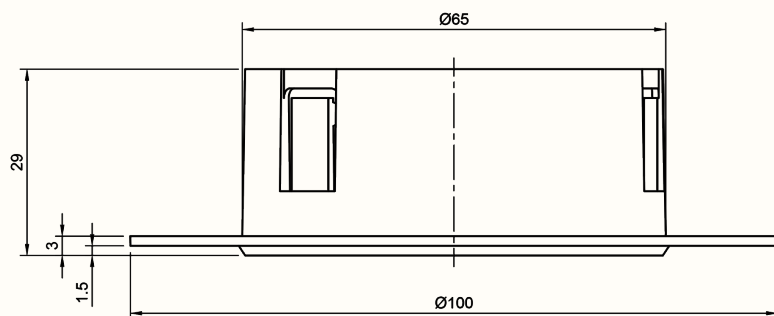

INNSPARKLINGSRING

For flensfri utførelse kreves innsparklingsringen for å huse lyskilden og ønsket reflektor-ring.