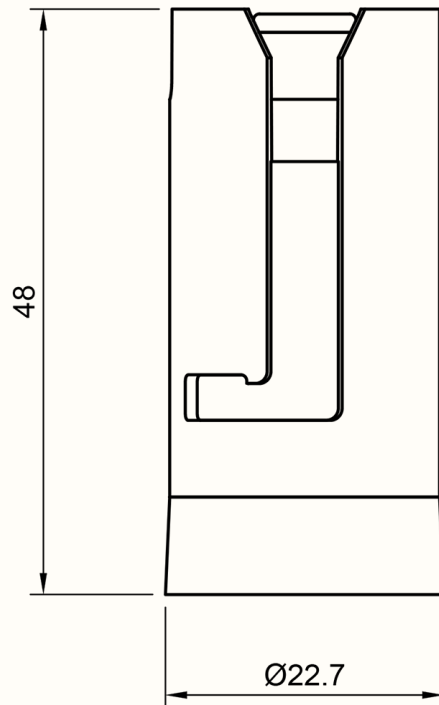

Knapp 20 modul

386001 - 2700 K

386002 - 3000 K