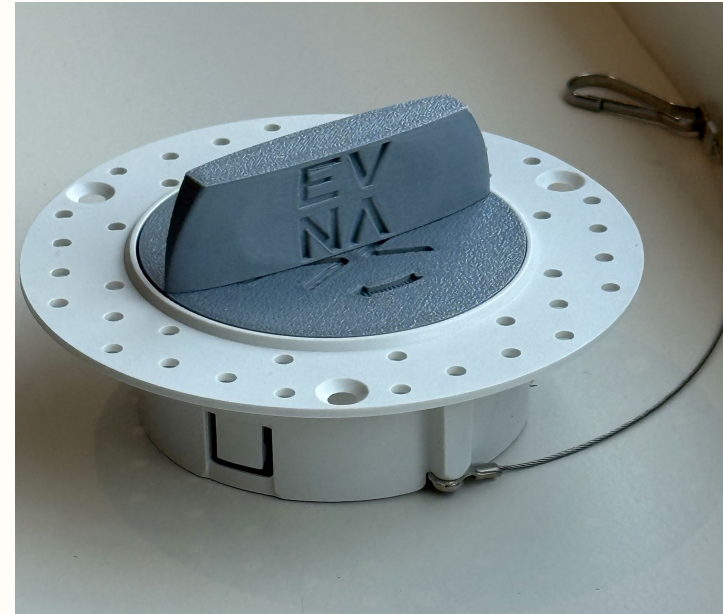

75

KNAPP 50 MODUL

38013 - 2700 K

38014 - 3000 K

38617 - 2700-6000 K (Bestillingsvare)

Vi har utviklet et eget lokk som gjør sparkle- og malerjobben enklere. Lokket monteres i innsparklingsringen ved montering, og byttes ut med ferdig produkt etter taket er ferdig sparklet og malt.

INNSPARKLINGSRING 50
38612

INNSPARKLINGSRING 20
386015

INNSPARKLINGSRING

For flensfri utførelse kreves innsparklingsringen for å huse lyskilden og ønsket reflektor-ring.

Med en myk, avrundet overgang går reflektoren i ett med taket og gir et elegant, dempet uttrykk. Et diskret valg for helhetlige romløsninger.