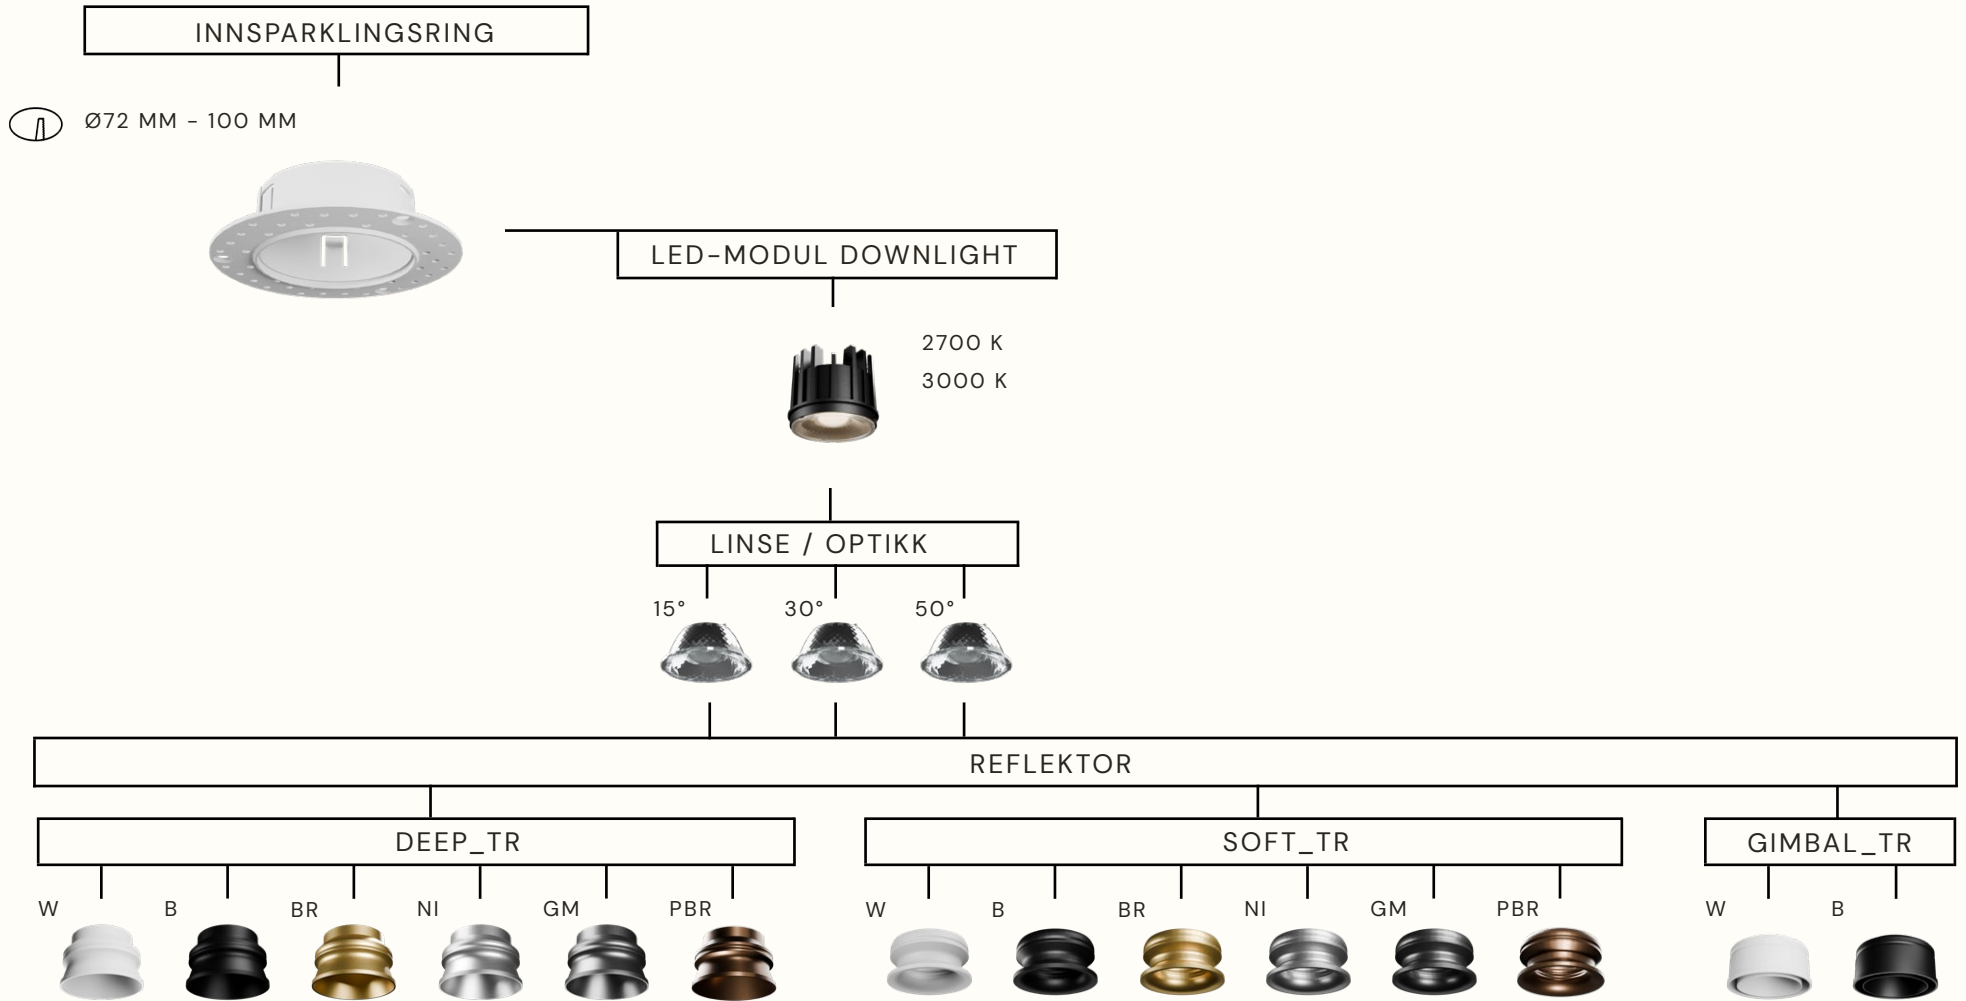

OVERSIKT INNSPARKLET