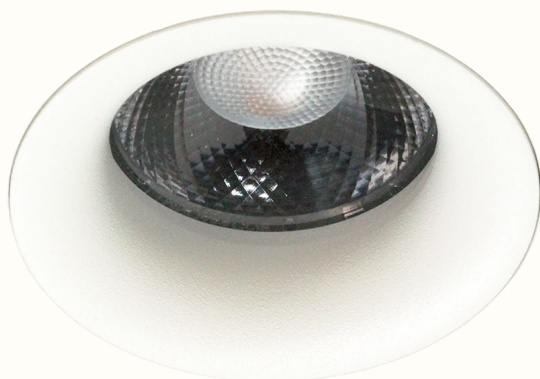

Denne reflektoren er utformet for klassisk innfelling med synlig flens, og gir en diskre overgang mellom armatur og tak. Et trygt valg for prosjekter hvor enkel installasjon og et rent uttrykk prioriteres.

INNSPARKLINGSRING 50
38612

INNSPARKLINGSRING 20
386015

INNSPARKLINGSRING

For flensfri utførelse kreves innsparklingsringen for å huse lyskilden og ønsket reflektor-ring.

Med en myk, avrundet overgang går reflektoren i ett med taket og gir et elegant, dempet uttrykk. Et diskret valg for helhetlige romløsninger.