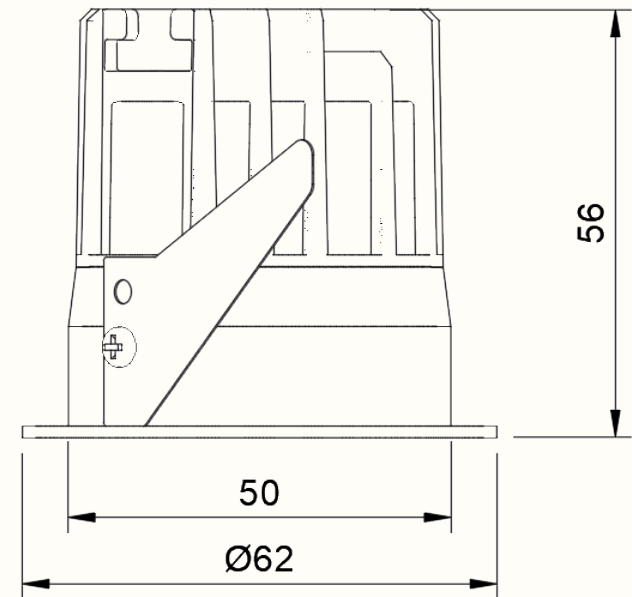

KNAPP 50 MODUL

38013 - 2700 K

38014 - 3000 K

38617 - 2700-6000 K (Bestillingsvare)

Ø 51

61

Denne reflektoren er utformet for klassisk innfelling med synlig flens, og gir en diskre overgang mellom armatur og tak. Et trygt valg for prosjekter hvor enkel installasjon og et rent uttrykk prioriteres.