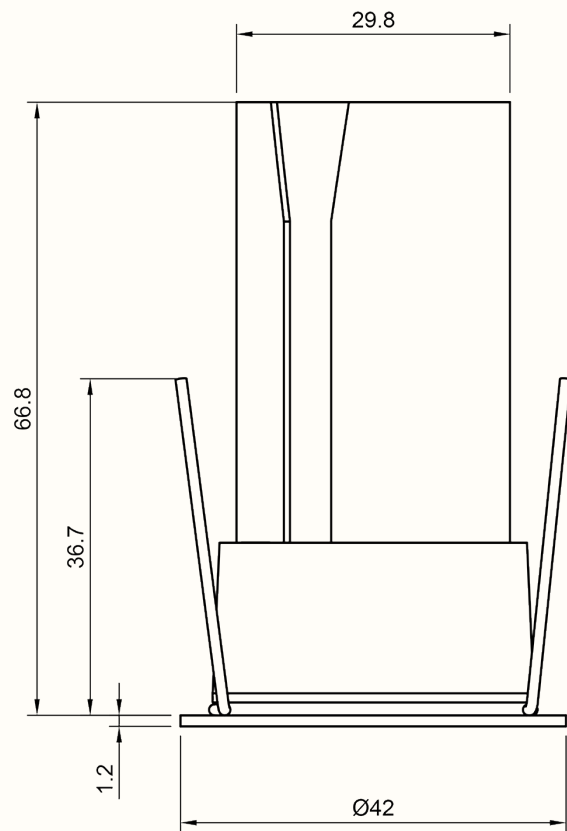

FLEKSIBEL MONTASJE - INNFELT ELLER INNSPARKLET

KNAPP 30 kan monteres med flens (cutout Ø35–38mm), flensfritt i tre (trimless wood) eller sparklet inn i gips (trimless gips) – tilpasset alle typer himlingskonstruksjoner.