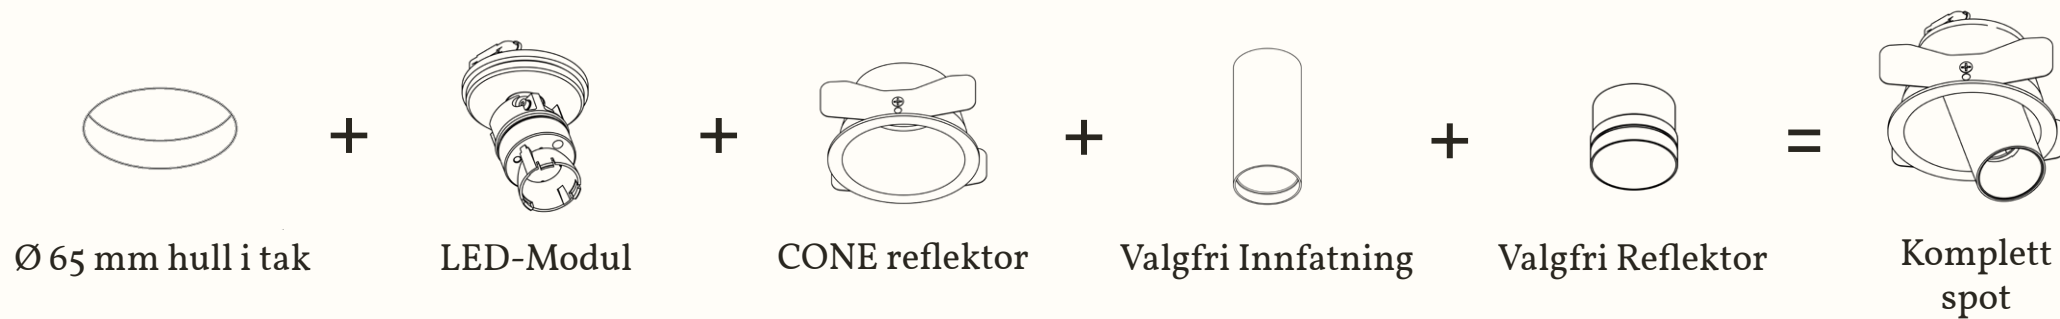

INNFELT MED FLENS DEEP