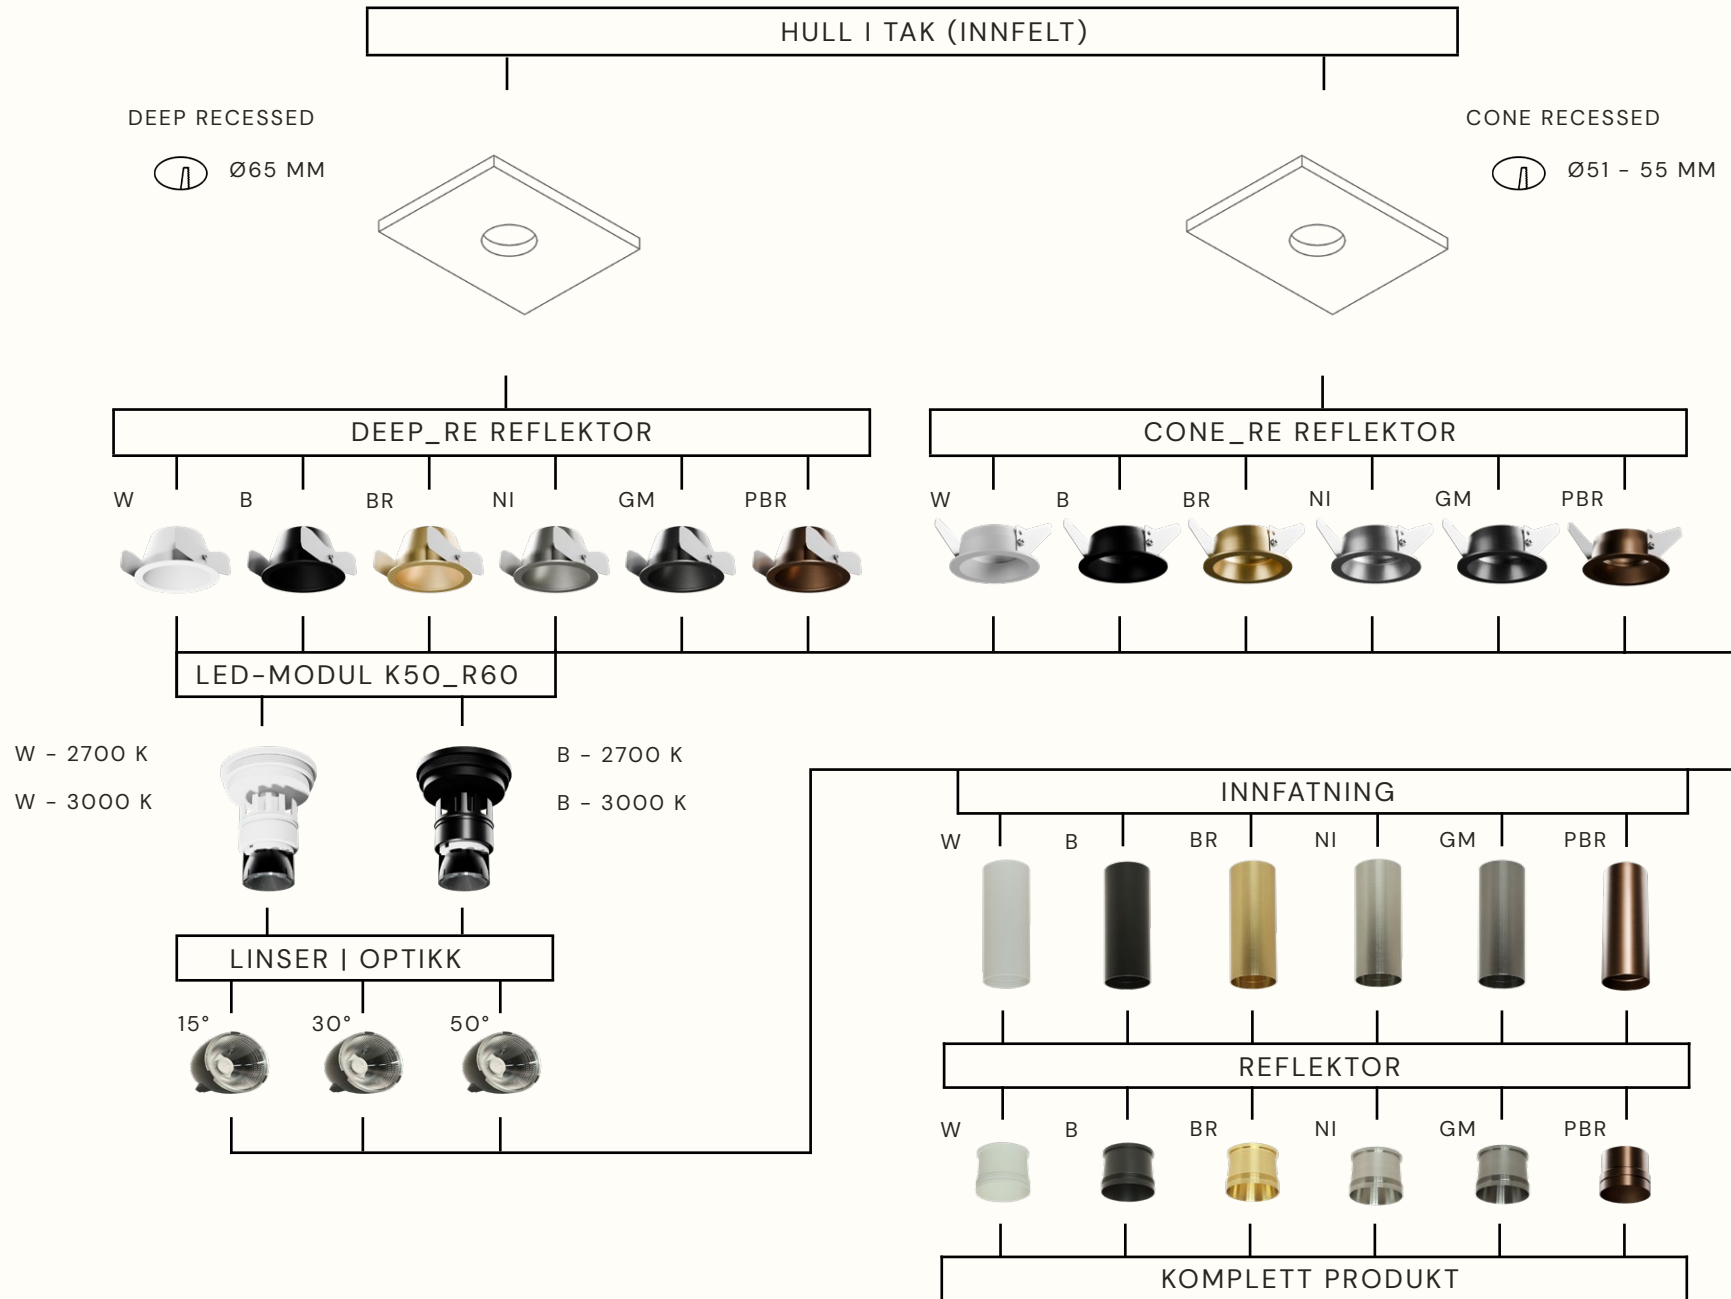

INNFELT MED FLENS DEEP

INNFELT MED FLENS

Gir en ren og diskret innramming i himlingen, samtidig som den skjuler mindre ujevnheter i utsparingen.

Egner seg godt i boliger og rehabiliteringsprosjekter hvor man ønsker et pent resultat med enkel montering, uten behov for omfattende sparkling eller tilpasninger.

INNSPARKLET GIPS

K50

INNSPARKLET GIPS / WOOD PANEL

K20

ELLER

INNSPARKLET I GIPS

Gir en diskret innramming i himlingen. Egner seg godt for kontorer, butikker og andre kommersielle prosjekter hvor enkel montering og tydelig avgrensning er ønsket.

TRIMLESS WOOD

Integreres sømløst uten synlige overganger. Perfekt for boliger, hoteller og gallerier der man ønsker et rent og eksklusivt uttrykk.

RIND 60 OVERSIKT

INNSPARKLINGSRING

Ø72 MM - 100 MM
(SPESIALBOR)