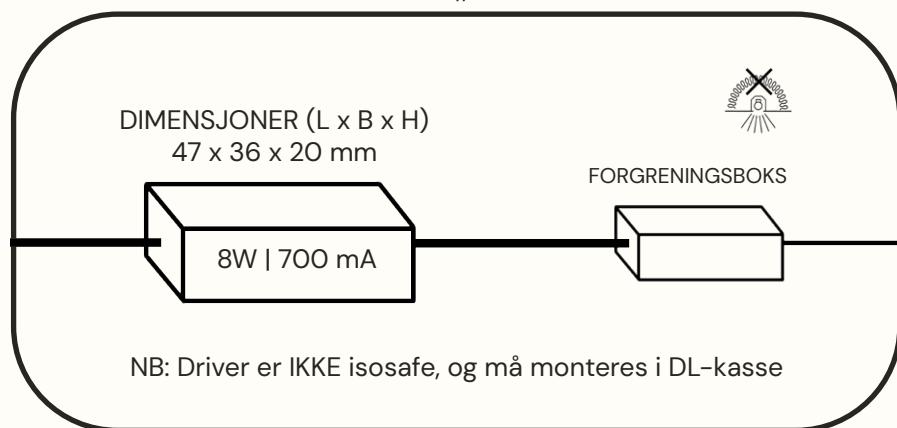

WOOD-KIT K20_R60

Ø23 / 28 MM

6.3 W	~ 490 lm	LED	III
700 mA	IP20	CRI 95	5 år / 50.000 t

DRIVERE

Faseavsnitt || Phase-cut

DALI

RIND 60 MODUL (K50)

38668 - 2700 K - B