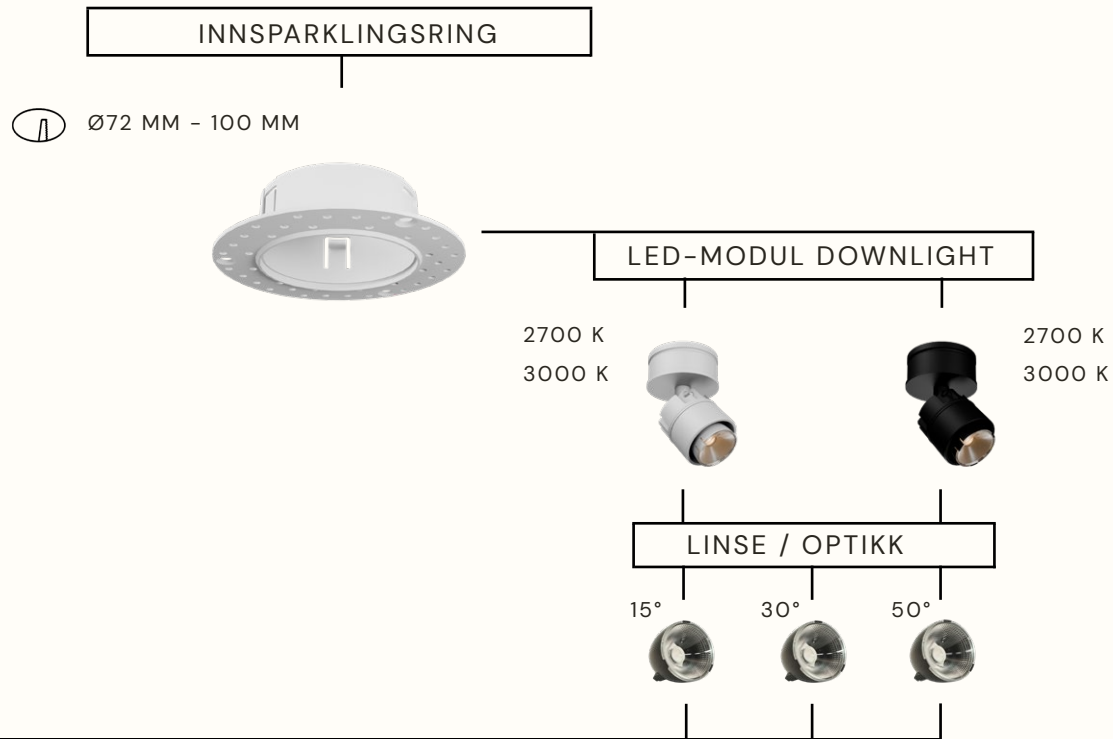

RIND 90 OVERSIKT