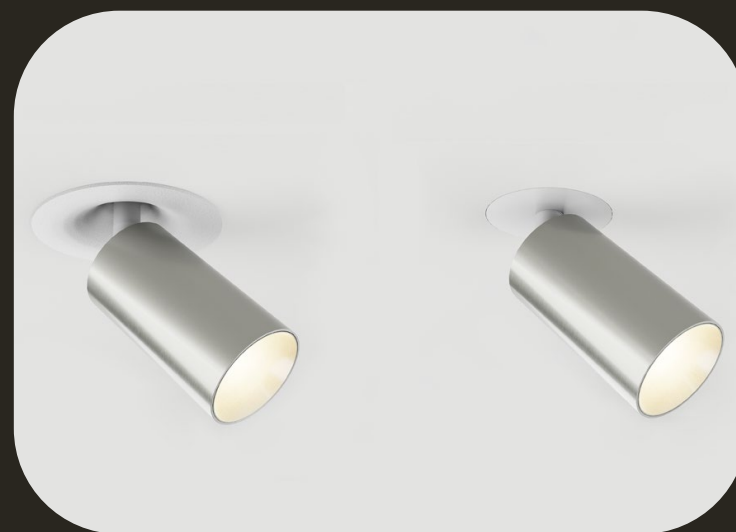

PRESIST DESIGN

Den stramme formen og det minimalistiske uttrykket gjør at armaturen glir naturlig inn i arkitekturen, uten å dominere rommet.

FLEKSIBEL BRUK

RIND 90 fungerer både som frittstående spotlight og som en integrert del av Strek- og Knapp-systemene. Dette gir stor frihet i prosjektering og gjør det enkelt å kombinere ulike belysningsløsninger.

Integreres sømløst uten synlige overganger. Perfekt for boliger, hoteller og gallerier der man ønsker et rent og eksklusivt uttrykk.

FLEKSIBEL MONTASJE - INNFELT ELLER INNSPARKLET

RIND 90 kan monteres både som klassisk innfelt spotlight eller som en sømløs, innsparklet løsning.

Rind 90 kommer med to typer LED - moduler / lyskilder; én type for downlights og én type for spotlights.

Alle modulene kan leveres 3 forskjellige fargetemperaturer; 2700 kelvin, 3000 kelvin

Modulene kommer som standard med linse som gir 30° lysspredning, men kan bestilles i 15° og 50° som tilvalg.