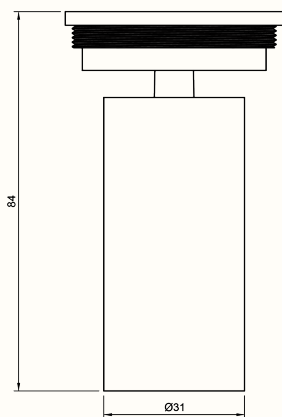

RIND 60 MODUL (K50)

38668 - 2700 K - B

38674 - 3000 K - B

RIND 60 MODUL (K50)

38667 - 2700 K - W

38673 - 3000 K - W

RIND 60 MODUL (K20)

386030 - 2700 K - B

386032 - 3000 K - B (Bestillingsvare)

RIND 60 MODUL (K20)

TBA - 2700 K - W

TBA - 3000 K - W