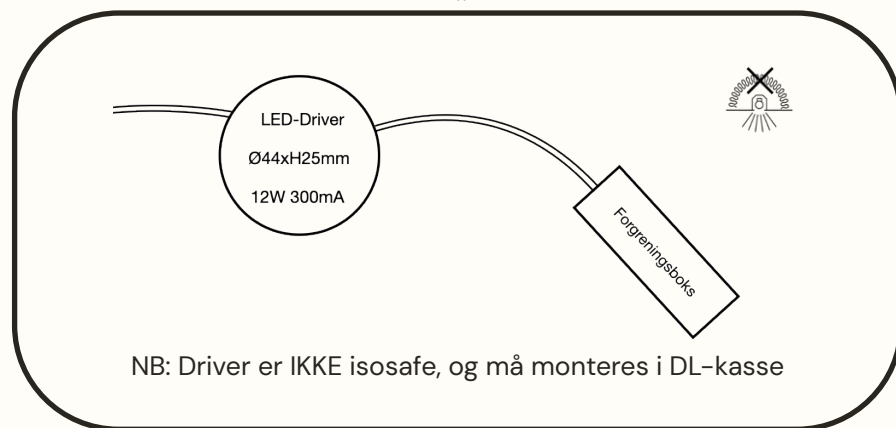

10.5 W	~ 1100 lm	LED	III
300 mA	IP20	CRI 90	5 år / 50.000 t

DRIVERE

Faseavsnitt || Phase-cut