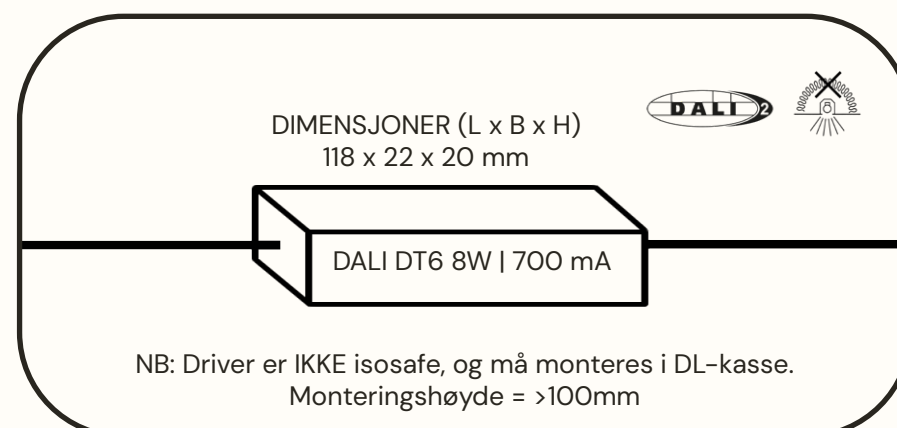

WOOD-KIT K20_R60

Ø23 / 28 MM

6.3 W	~ 490 lm	LED	III
700 mA	IP20	CRI 95	5 år / 50.000 t

DRIVERE

Faseavsnitt || Phase-cut

DALI

RIND 60 MODUL (K50)

38668 - 2700 K - B