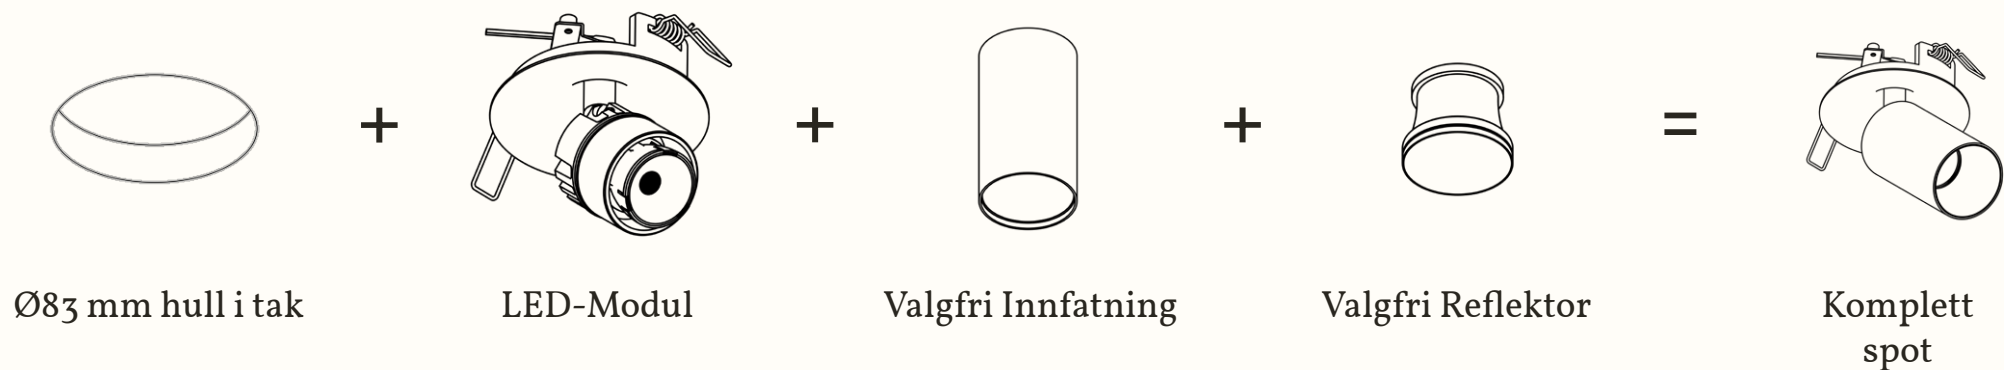

INNFELT MED FLENS