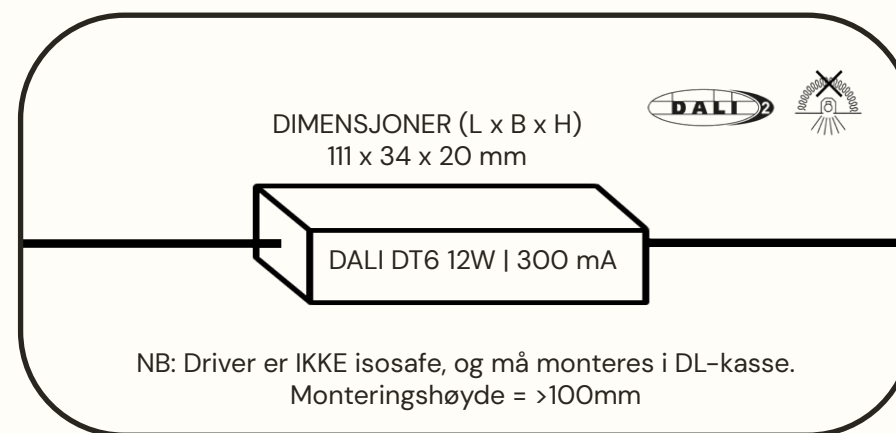

10.5 W	~ 1100 lm	LED	III
300 mA	IP20	CRI 90	5 år / 50.000 t

DRIVERE

DALI