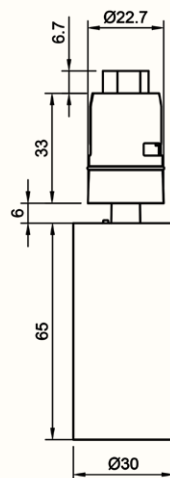

RIND 60 MODUL (K50)

38668 - 2700 K - B

38674 - 3000 K - B

RIND 60 MODUL (K50)

38667 - 2700 K - W

38673 - 3000 K - W

RIND 60 MODUL (K20)

386030 - 2700 K - B

386032 - 3000 K - B (Bestillingsvare)

RIND 60 MODUL (K20)

TBA - 2700 K - W

TBA - 3000 K - W