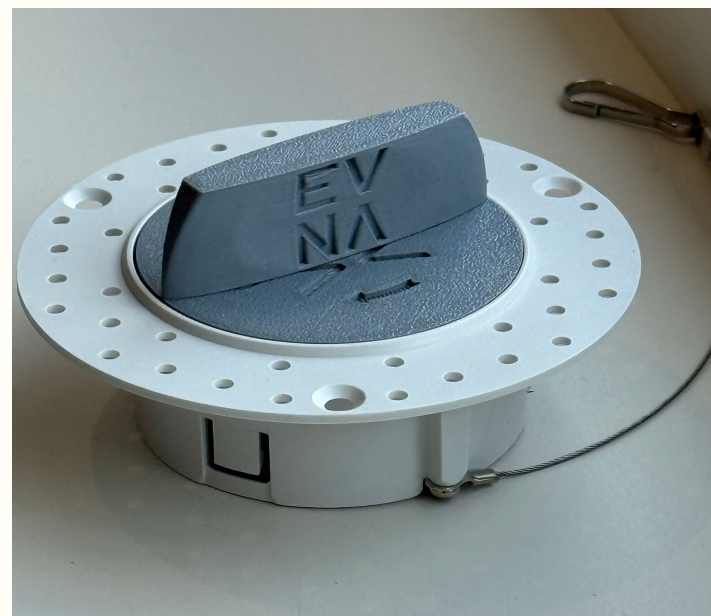

Vi har utviklet et eget lokk som gjør sparkle- og malerjobben enklere. Lokket monteres i innsparklingsringen ved montering, og byttes ut med ferdig produkt etter taket er ferdig sparklet og malt.

INNSPARKLINGSRING 50
38612