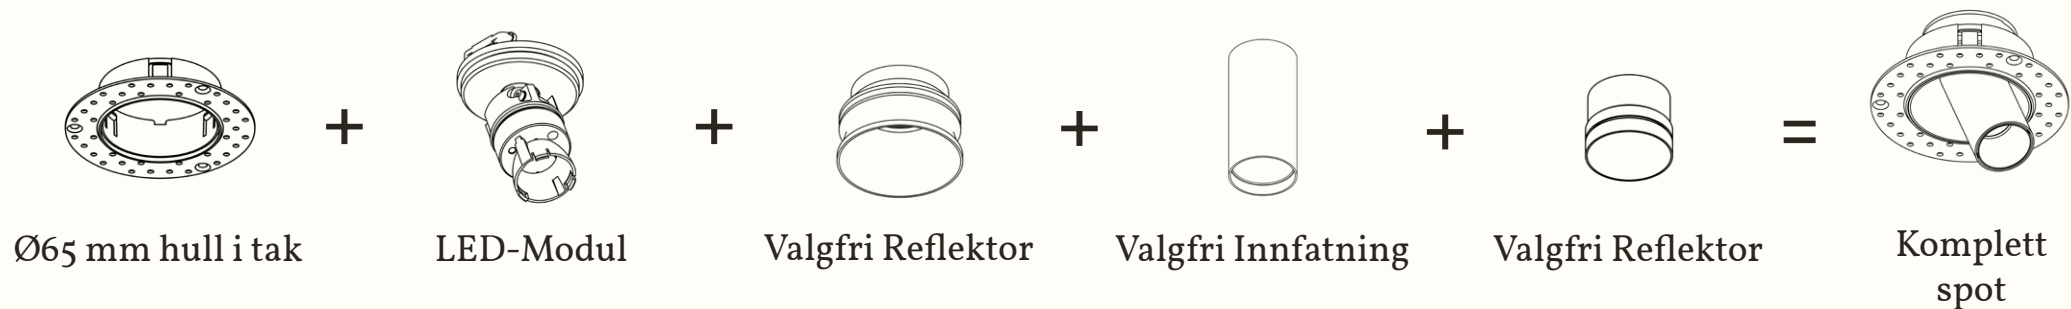

INNSPARKLET GIPS

K50