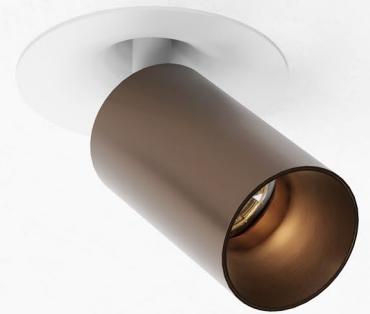

RIND 60 | 90 KATALOG

2026

LYS MED RETNING

EVNA

Nordic Glow, Timeless Elegance

RIND 60

EN LITEN OG NETT SPOT MED MYE KRAFT

RIND 60 er en kompakt spotlight utviklet for prosjekter som krever presis og diskret lyssetting. Den fungerer like godt som et frittstående produkt som i integrasjon med våre systemer, som Strek og Knapp. Med sitt rene og minimalistiske uttrykk gir RIND 60 et kontrollert lysbilde uten å dominere rommet – ideelt for detaljerte lyssettinger og arkitektoniske linjer.

PRESIS LYSKVALITET

Utstyrt med en effektiv LED-modul på 6,3 W med høy fargegjengivelse (CRI 95) som leverer et jevnt og presist lys med høy visuell komfort. Lav blending ($UGR < 14$) gjør RIND 60 godt egnet i miljøer med høye krav til lysopplevelse.

DISKRÉ DESIGN

Den kompakte formen og det minimalistiske uttrykket gjør armaturen ideell der man ønsker et rent og nedtonet visuelt uttrykk.

FLEKSIBEL BRUK

RIND 60 kan brukes som frittstående spotlight eller integreres sømløst i Strek- og Knapp-systemene. Dette gir stor frihet i prosjektering og gjør det enkelt å kombinere ulike belysningsløsninger.

Modulene kommer som standard med linse som gir 30° lysspredning, men kan bestilles i 15° og 50° som tilvalg.

Cone-reflektoren gir et vidt og jevnt lysbilde med minimal synlig armatur. Passer der man ønsker maksimal lysflate i kombinasjon med et diskret design.