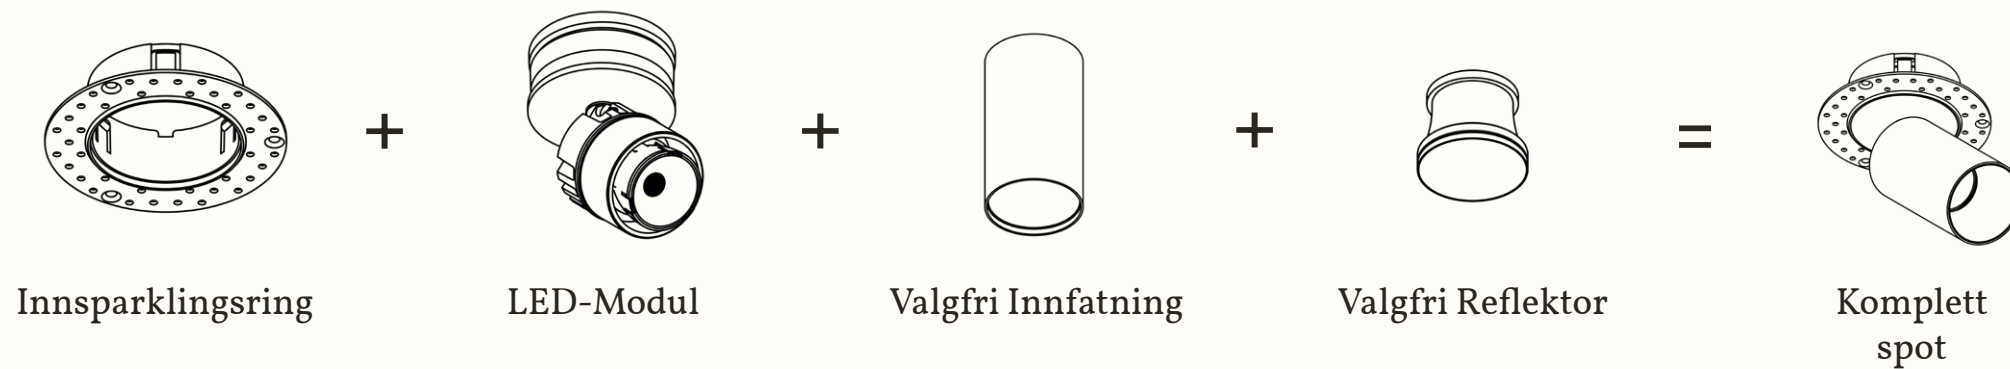

PRESIST DESIGN

Den stramme formen og det minimalistiske uttrykket gjør at armaturen glir naturlig inn i arkitekturen, uten å dominere rommet.

FLEKSIBEL BRUK

RIND 90 fungerer både som frittstående spotlight og som en integrert del av Strek- og Knapp-systemene. Dette gir stor frihet i prosjektering og gjør det enkelt å kombinere ulike belysningsløsninger.

ROBUST OG VEDLIKEHOLDSVENNLIG

Konstruert for lang levetid og enkel service. Løsningen er utviklet for effektiv installasjon og problemfri utskifting ved behov.

INNFELT MED FLENS

INNSPARKLING / TRIMLESS / FLENSFRI