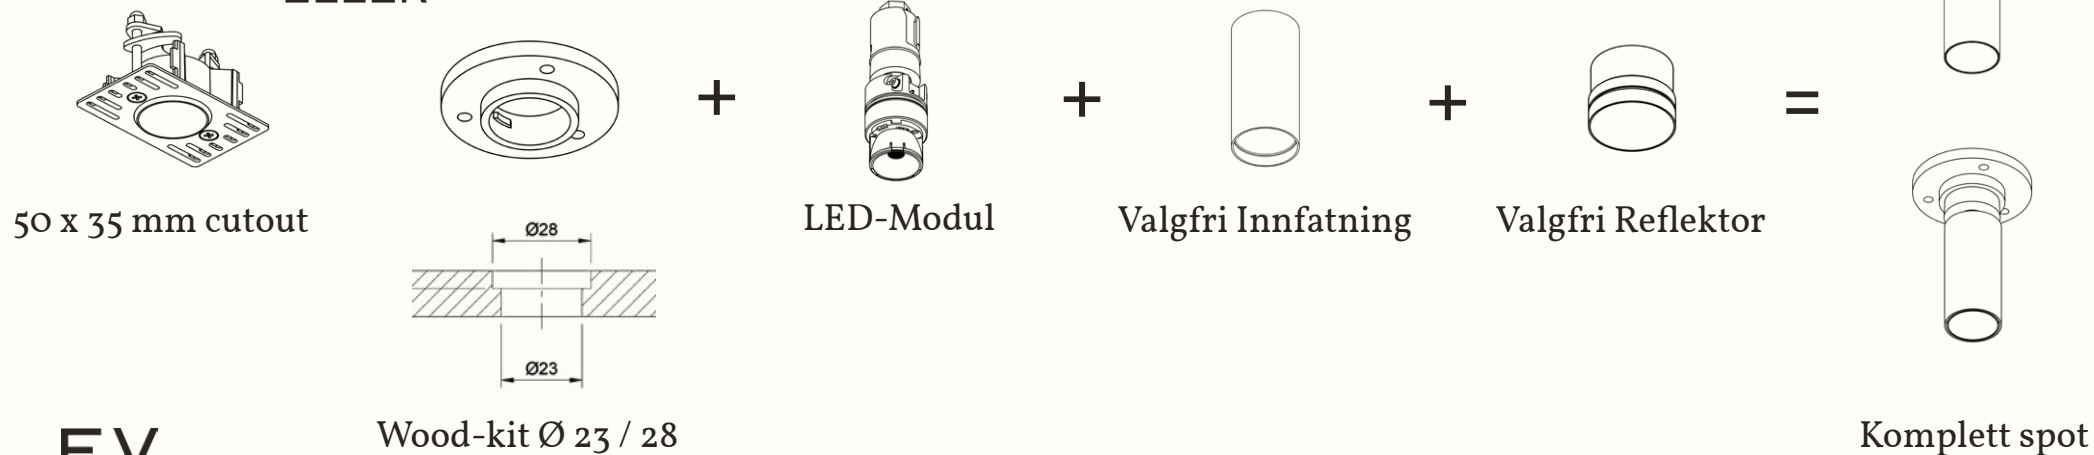

INNSPARKLET GIPS / WOOD PANEL

K20

ELLER