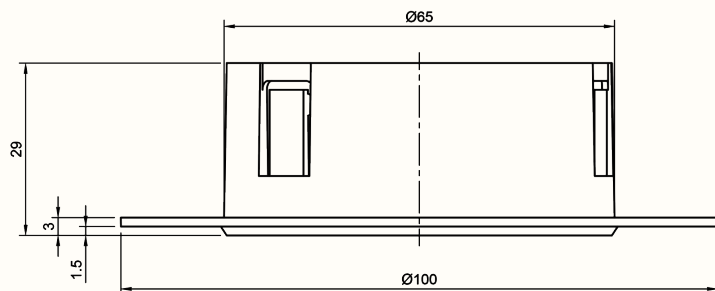

INNSPARKLINGSRINGER

For flensfri utførelse kreves innsparklingsringen for å huse lyskilden og ønsket reflektor-ring.