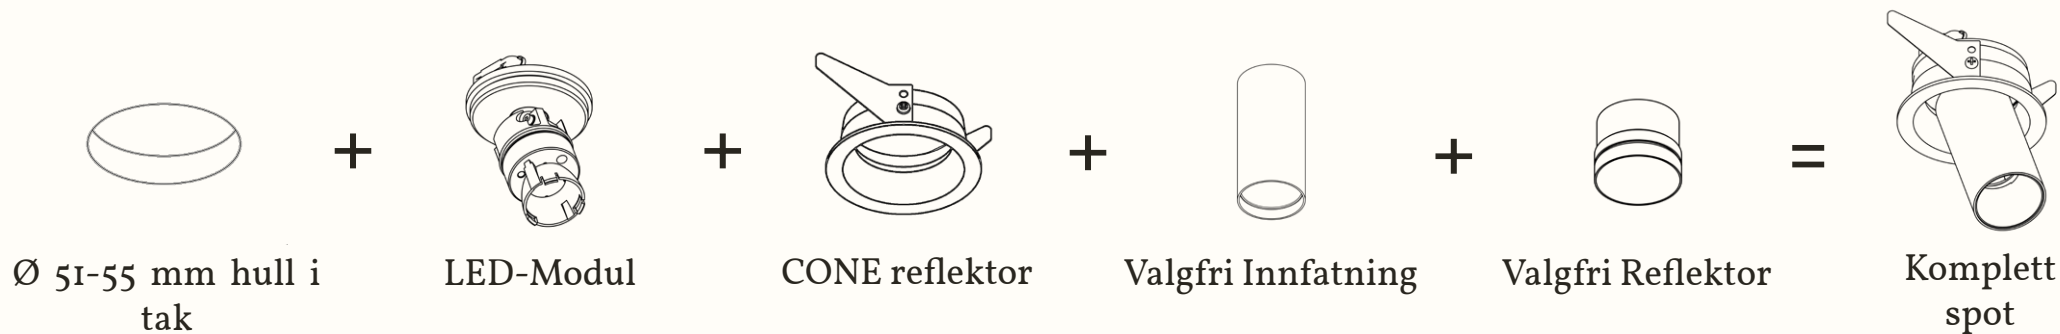

INNFELT MED FLENS CONE