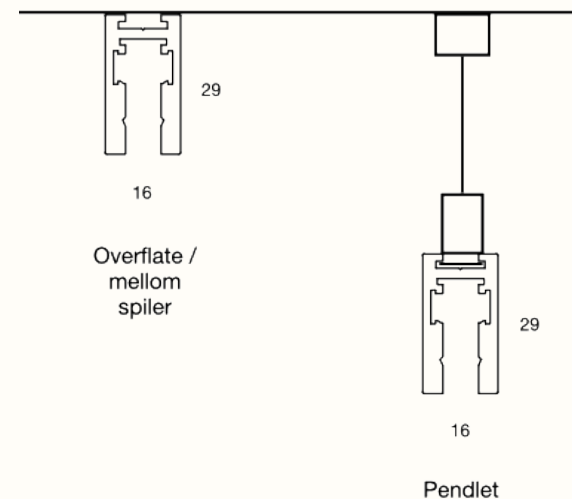

## DALI SKINNE (PANEL/GIPS)

Strømtilførsel m kabel 2000 mm  
38065.48

Strømførende skjøtestykke  
38066.48

Skjøtestykke  
38064.48

Hjørnekobling 90°  
38063.48

Hjørnekobling 90° innerkant  
38078.48

Hjørnekobling 90° ytterkant  
38079.48

Endelokk  
38062.48

2 meter skinne  
38060.48

3 meter skinne  
38061.48

Hjørnekobling bue - R 300 mm  
38073.48

Utenpåkliggende versjon av Strek7 – perfekt for rehabiliteringsprosjekter og miljøer der enkel montasje og fleksibilitet er viktig. Den slanke profilen på kun 16 mm bredde gir et rent og moderne uttrykk, ideell for prosjekter som krever en diskret og elegant skinne uten større inngrep i eksisterende konstruksjoner.

**Strømtilførsel m kabel 2000 mm**  
38065.48 - Sort / Black

**Strømførende skjøtestykke**  
38066.48 - Sort / Black

**Skjøtestykke**  
38015.48 - Sort / Black

**Endeløkk**  
38089.48 - Sort / Black

**Hjørnekobling 90°**  
38082.48 - Sort / Black