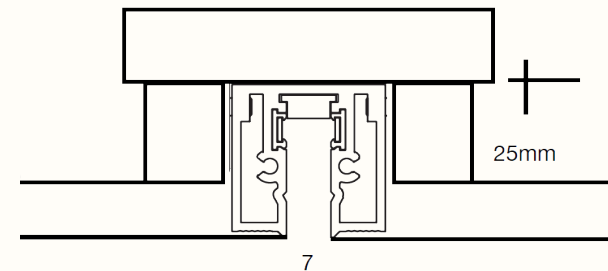

Strømtilførsel m kabel 350 mm  
38018.48

Strømførende skjøtestykke  
38017.48

Skjøtestykke  
38015.48

Hjørnekobling 90°  
38011.48

Hjørnekobling 90° innerkant  
38012.48

Hjørnekobling 90° ytterkant  
38013.48