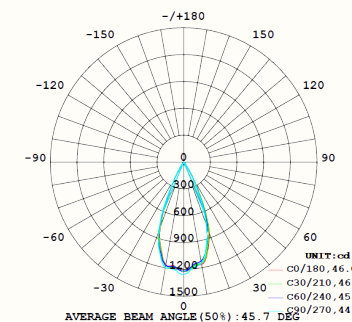

## OPTIKK

15° Linse  
38904

30° Linse  
38905

50° Linse  
38906

**PENDEL 300 DALI**

**INNKAPSLING 300**

38148 - W - HVIT

38149 - B - SORT