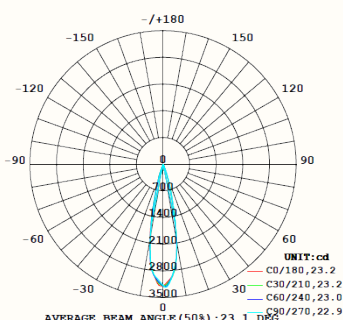

30° Linse
38902