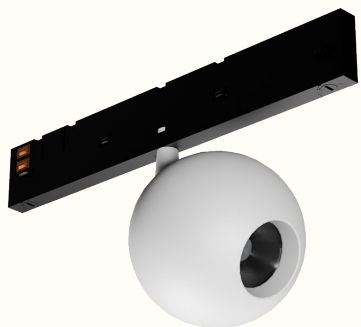

6.7 W	~ 526 lm	LED	III
48VDC	IP20	CRI 90	5 år / 50.000 t

KLASSISK FORM MED MODERNE TEKNOLOGI

Ball 60 bygger på samme lyskilde som Spot 60, men med et avrundet, dekorativt uttrykk som tilfører varme og karakter. Med 6,7 W og CRI 90 leverer den behagelig, blendingsfritt lys som passer perfekt som aksent- eller sonelys.

Tilgjengelig i sort, hvit, messing, nikkell, gunmetal og bronse finish for helhetlig integrasjon i interiør og materialpalett. En visuelt mykere variant i Strek 7-systemet, med samme magnetiske montering og fleksible optikk.

OPTIKK