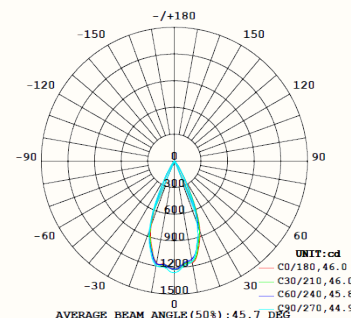

### OPTIKK

15° Linse  
38904

30° Linse  
38905

50° Linse  
38906

INNKAPSLING BALL 60

38154 - W - HVIT

38153 - B - SORT

38156 - BR - MESSING