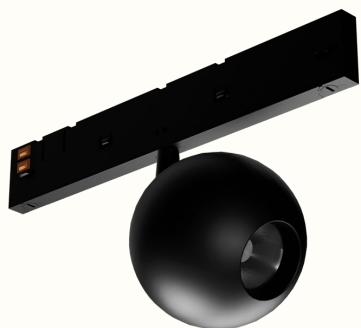

6.7 W	~ 526 lm	LED	III
48VDC	IP20	CRI 90	5 år / 50.000 t

KLASSISK FORM MED MODERNE TEKNOLOGI

Ball 60 bygger på samme lyskilde som Spot 60, men med et avrundet, dekorativt uttrykk som tilfører varme og karakter. Med 6,7 W og CRI 90 leverer den behagelig, blendingsfritt lys som passer perfekt som aksent- eller sonelys.

Tilgjengelig i sort, hvit, messing, nikkell, gunmetal og bronse finish for helhetlig integrasjon i interiør og materialpalett. En visuelt mykere variant i Strek 7-systemet, med samme magnetiske montering og fleksible optikk.

OPTIKK