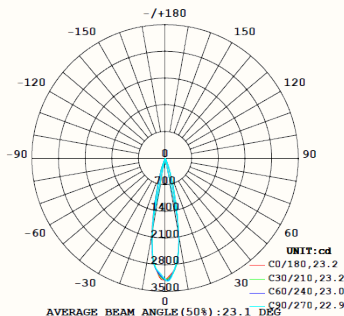

OPTIKK

15° Linse
38904