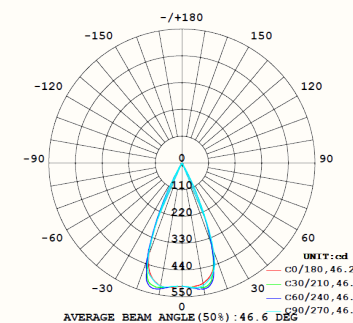

Leveres i sort utførelse med 2700 K og CRI 90 for naturlig og behagelig lysgjengivelse. Et presist valg der estetikk og funksjon skal forenes.

LESELYS DALI

38074.48 - 2700K

OPTIKK

50° Linse