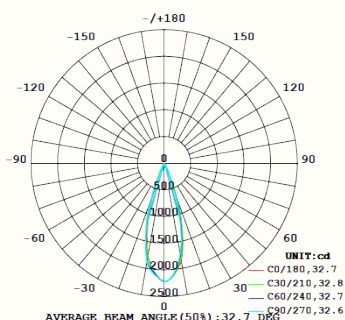

30° Linse
38905