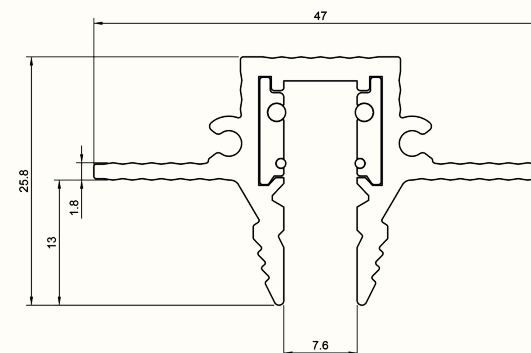

## DALI SKINNE (PANEL/GIPS)

Strømtilførsel m kabel 2000 mm  
38065.48

Strømførende skjøtestykke  
38066.48

Skjøtestykke  
38064.48

Hjørnekobling 90°  
38063.48

Hjørnekobling 90° innerkant  
38078.48

Hjørnekobling 90° ytterkant  
38079.48

Endelokk  
38062.48

2 meter skinne  
38060.48

3 meter skinne  
38061.48

Hjørnekobling bue - R 300 mm  
38073.48

Utenpåkliggende versjon av Strek7 – perfekt for rehabiliteringsprosjekter og miljøer der enkel montasje og fleksibilitet er viktig. Den slanke profilen på kun 16 mm bredde gir et rent og moderne uttrykk, ideell for prosjekter som krever en diskret og elegant skinne uten større inngrep i eksisterende konstruksjoner.