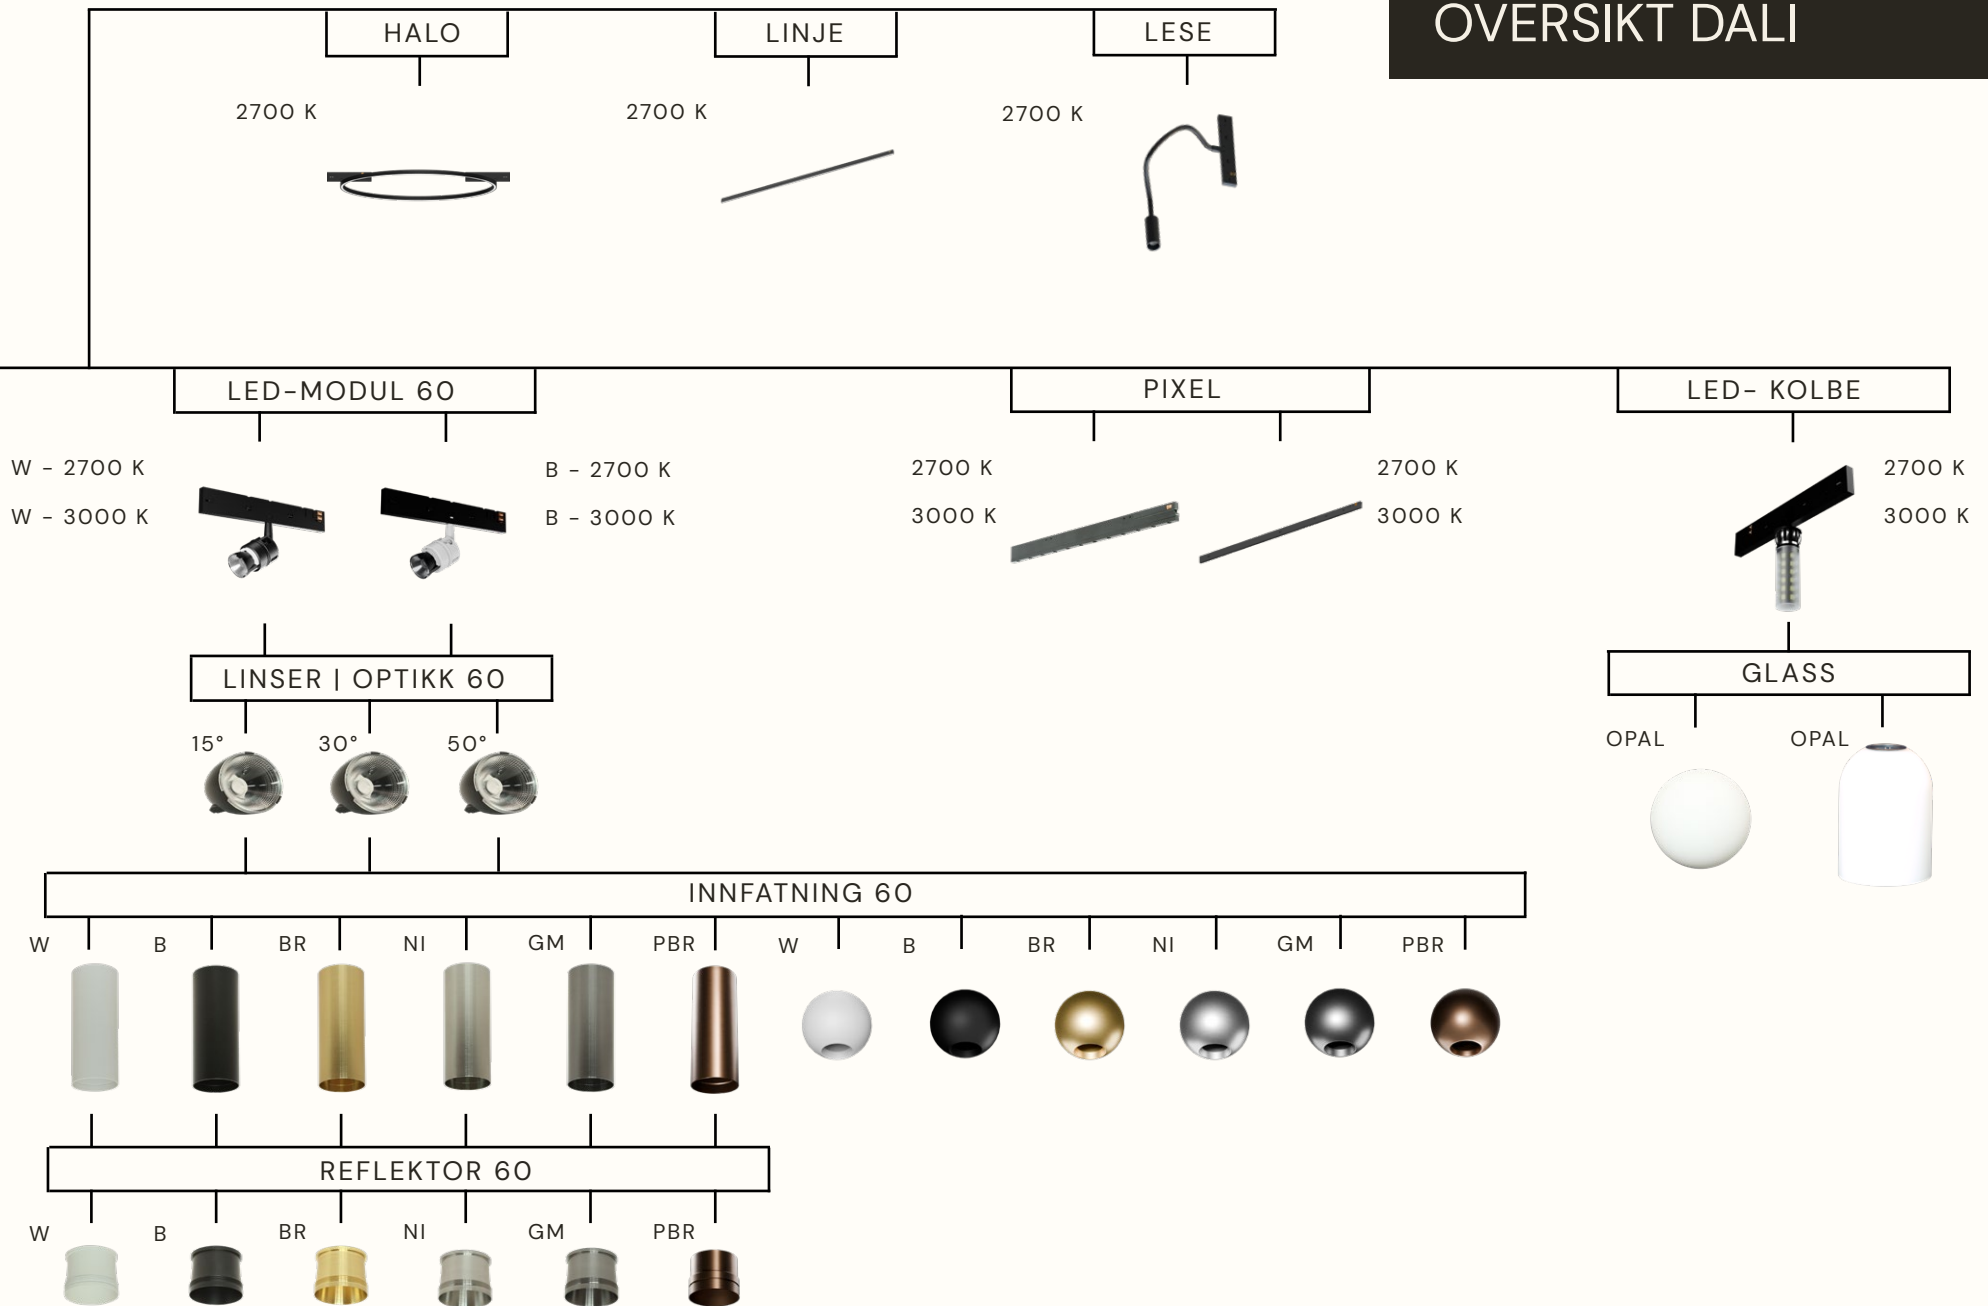

NOISE FREE

SKINNER

SURFACE - B

TRIMLESS - B

LED-MODUL 90

W - 2700 K  
W - 3000 K

B - 2700 K  
B - 3000 K

LED-MODUL PENDEL

2700 K  
3000 K

LINSER | OPTIKK 90

LINSER | OPTIKK 60

INNFATNING 90

INNFATNING PENDEL 300

REFLEKTOR 90

REFLEKTOR 60

# OVERSIKT DALI

Innsparklet versjon av Strek7 for sømløs integrasjon i gipstak og/eller panel. Kun 7 mm av skinnen er synlig etter sparkling, noe som gir et elegant og diskret uttrykk – perfekt for arkitektoniske miljøer med høye krav til finish.

Endelokk  
38062.48

2 meter skinne  
38060.48

3 meter skinne  
38061.48

Hjørnekobling bue - R 300 mm  
38073.48

Utenpåkliggende versjon av Strek7 – perfekt for rehabiliteringsprosjekter og miljøer der enkel montasje og fleksibilitet er viktig. Den slanke profilen på kun 16 mm bredde gir et rent og moderne uttrykk, ideell for prosjekter som krever en diskret og elegant skinne uten større inngrep i eksisterende konstruksjoner.