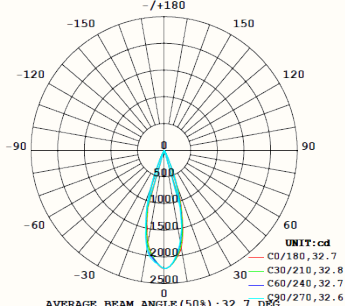

50° Linse
38906