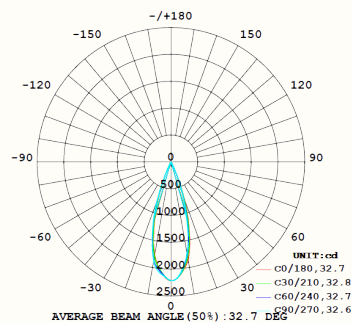

30° Linse
38905