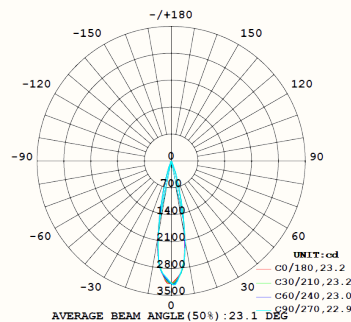

OPTIKK

15° Linse
38904