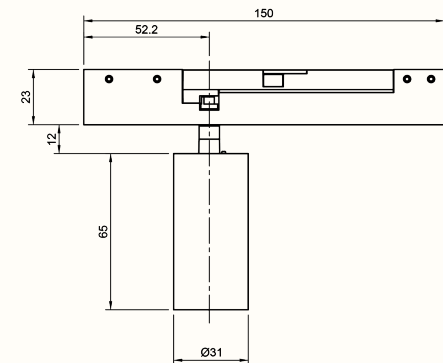

INNKAPSLING 60

38142 - W - HVIT

38144 - B - SORT

38140 - BR - MESSING

38136 - NI - NICKEL

38138 - GM - GUNMETAL

38146 - PBR - BRONSE

REFLEKTOR 60

38143 - W - HVIT

38145 - B - SORT

38141 - BR - MESSING

38137 - NI - NICKEL

38139 - GM - GUNMETAL

38147 - PBR - BRONSE

LYSKILDE

60 MODUL
38053.48 - 2700K - B
38055.48 - 3000K - B
(bestillingsvare)

60 MODUL
38054.48 - 2700K - W
38056.48 - 3000K - W
(bestillingsvare)