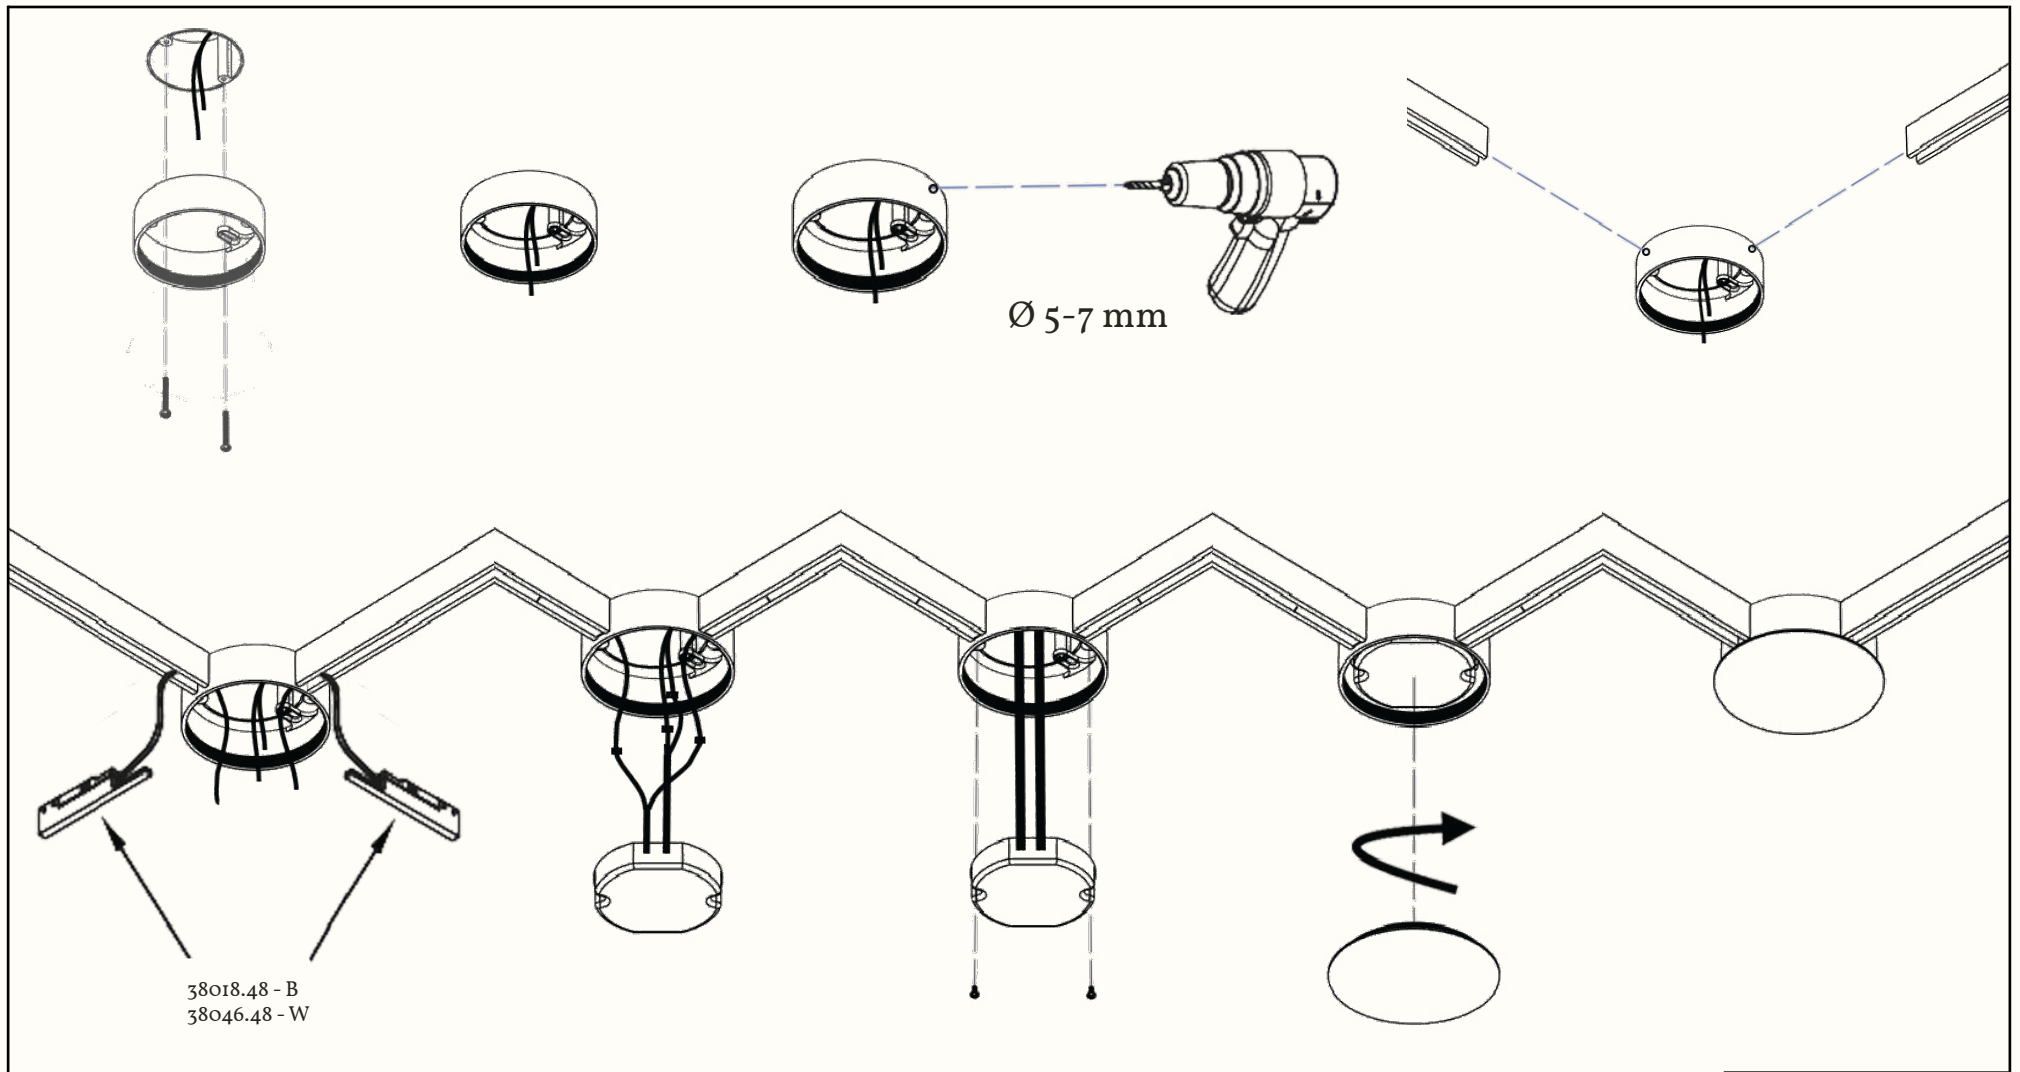

MONTASJE SKINNER

SURFACE MED RUND DRIVER + DRIVERBOKS