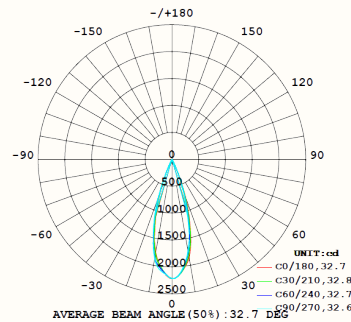

30° Linse
38905