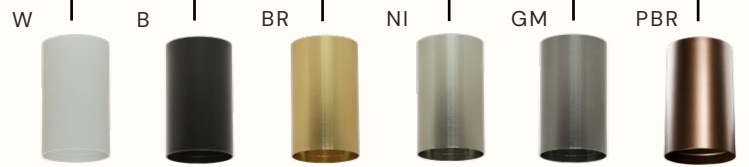

LINSER | OPTIKK 90

LINSER | OPTIKK 60

INNFATNING 90