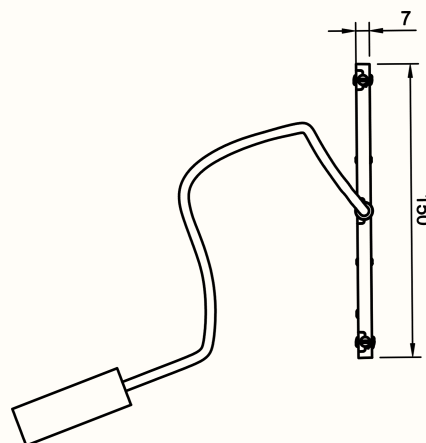

KOMPAKT LESELAMPE TIL STREK 7 DALI

Mini leselampe som forlenger Strek 7 fra tak til vegg. Den gir en uavbrutt linje mellom tak og vegg, og kan programmeres til å fungere som dedikert leselys – styrbart uavhengig av resten av systemet.

Leveres i sort utførelse med 2700 K og CRI 90 for naturlig og behagelig lysgjengivelse. Et presist valg der estetikk og funksjon skal forenes.

LESELYS DALI

38074.48 - 2700K