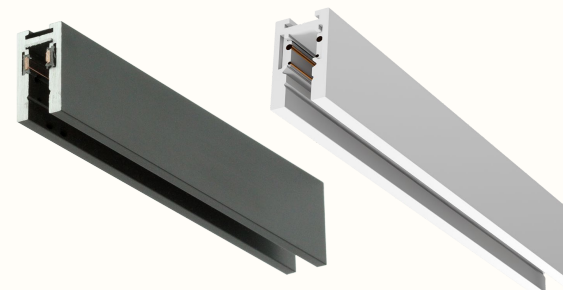

Strømtilførsel m kabel 350 mm
W: 38046.48 | B:38018.48

Strømførende skjøtestykke
W: 38045.48 | B: 38017.48

Skjøtestykke
W: 38044.48 | B: 38015.48

Endelukk
W: 38038.48 | B: 38089.48

Hjørnekobling 90°
W: 38041.48 | B: 38017.48

Hjørnekobling 90° innerkant
W: 38042.48 | B: 38087.48

Hjørnekobling 90° ytterkant
W: 38043.48 | B: 38088.48

Vaieroppheng x 2 stk
B: 38016.48

SKINNE (UTENPÅLIGGENDE)

2 meter skinne
38005.48 - Sort
38039.48 - Hvit

3 meter skinne
38006.48 - Sort
38040.48 - Hvit