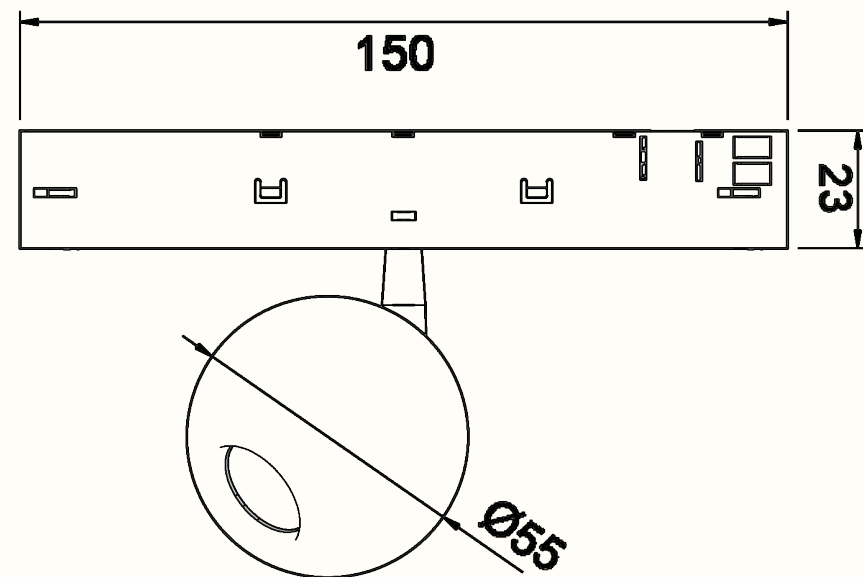

INNKAPSLING BALL 60

38154 - W - HVIT

38153 - B - SORT

38156 - BR - MESSING

38155 - NI - NICKEL

38157 - GM - GUNMETAL

38158 - PBR - BRONSE

LYSKILDE

60 MODUL DALI
38070.48 - 2700K - B
38085.48 - 3000K - B
(bestillingsvare)

60 MODUL DALI
38090.48 - 2700K - W
38091.48 - 3000K - W
(bestillingsvare)