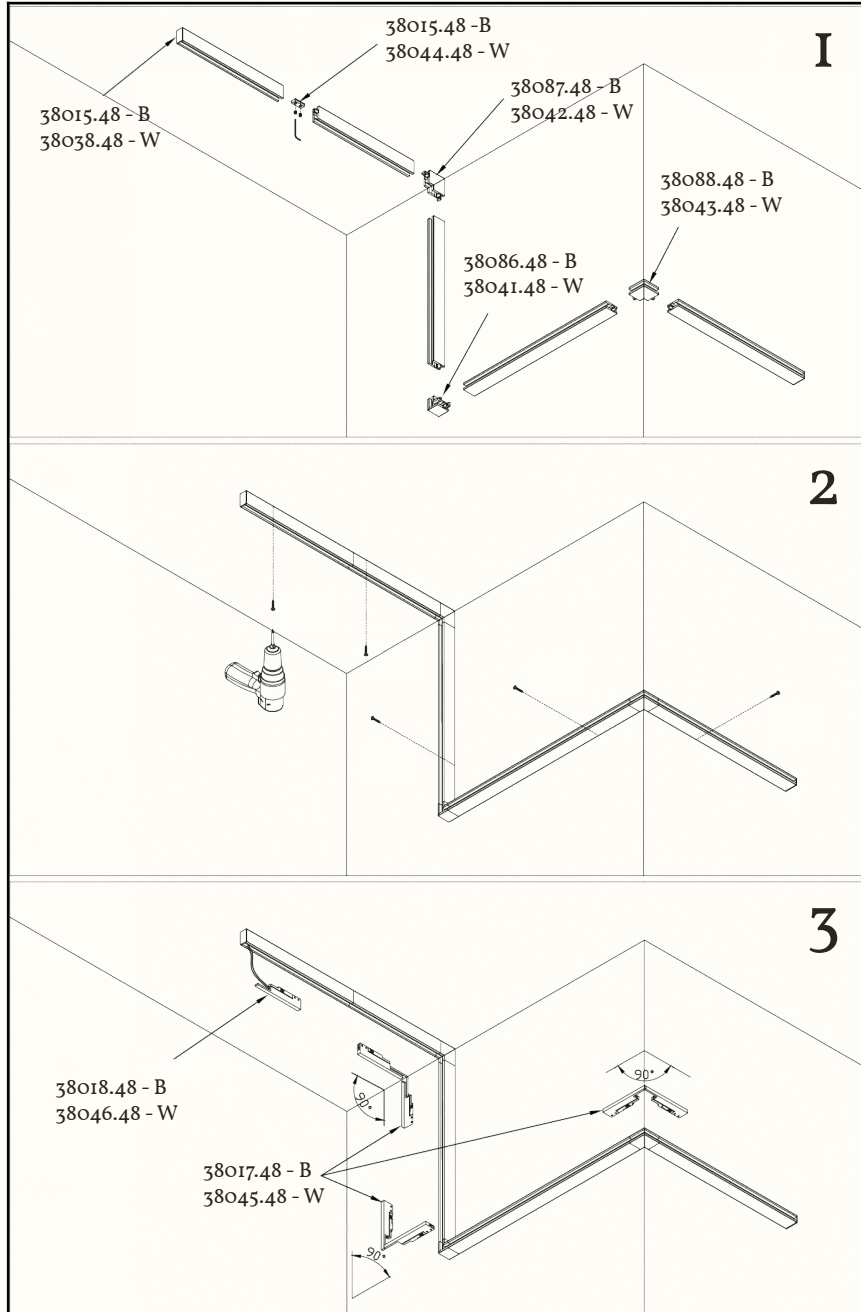

SURFACE

SURFACE MED VAIEROPPHENG