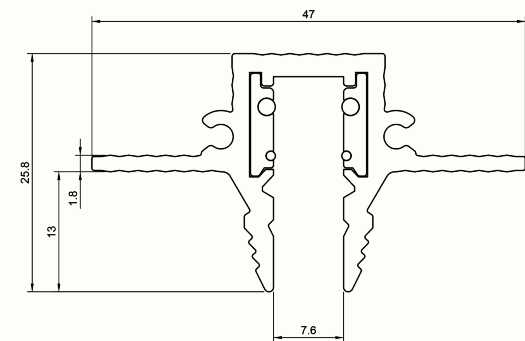

Skjøtestykke
38033.48

Hjørnekobling 90° innerkant
38035.48

Hjørnekobling 90° ytterkant
38036.48

Endelokk
38037.48

SKINNE (PANEL)