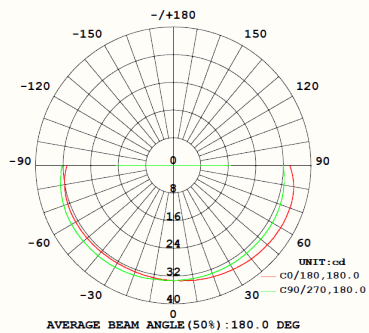

GLASS

KULE OPAL GLASS  
38126

MIRA 150 GLASS  
38128

LYSKILDE

LED-KOLBE DALI  
38071.48 - 2700K  
38099.48 - 3000K  
(bestillingsvare)

OPTIKK