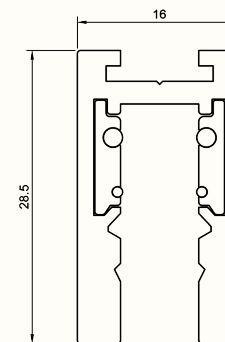

Strømtilførsel m kabel 350 mm
W: 38046.48 | B:38018.48

Strømførende skjøtestykke
W: 38045.48 | B: 38017.48

Skjøtestykke
W: 38044.48 | B: 38015.48

Endelukk
W: 38038.48 | B: 38089.48

Hjørnekobling 90°
W: 38041.48 | B: 38017.48

Hjørnekobling 90° innerkant
W: 38042.48 | B: 38087.48

Hjørnekobling 90° ytterkant
W: 38043.48 | B: 38088.48

Vaieroppheng x 2 stk
B: 38016.48

SKINNE (UTENPÅLIGGENDE)

2 meter skinne
38005.48 - Sort
38039.48 - Hvit

3 meter skinne
38006.48 - Sort
38040.48 - Hvit