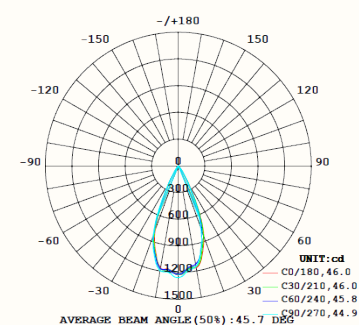

### OPTIKK

15° Linse  
38904

30° Linse  
38905

50° Linse  
38906

INNKAPSLING 60

38142 - W - HVIT

38144 - B - SORT

38140 - BR - MESSING