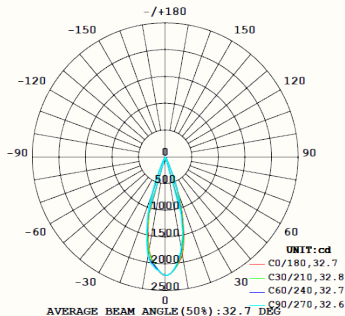

30° Linse
38905