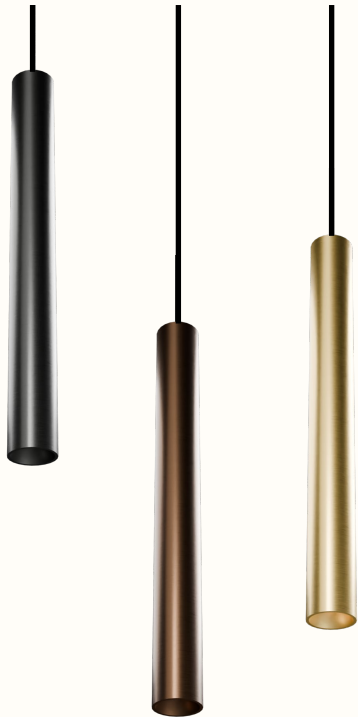

7W	~ 668 lm	LED	III
48VDC	IP20	CRI 90	5 år / 50.000 t

VERTIKAL ELEGANSE MED STOR FRIHET I UTTRYKK

Pendel 7 W kombinerer funksjon og form i en tidløs sylinder. Den leveres med utskiftbare linser (15°, 30°, 50°) og kan bygges i en rekke overflateutførelser – inkludert sort, hvit, messing, nikkell og gunmetal – for å harmonere med ulike romkonsepter.

Med 2700 K og CRI 90 gir Pendel et varmt, presist lys som egner seg like godt i kommersielle miljøer som i private rom. En raffinert modul som løfter totalopplevelsen av Strek 7-systemet – både teknisk og estetisk.

OPTIKK