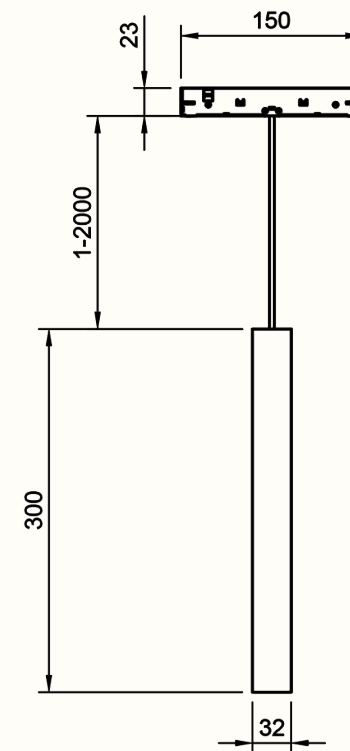

PENDEL 300 DALI

INNKAPSLING 300

38148 - W - HVIT

38149 - B - SORT

38150 - BR - MESSING

38151 - NI - NICKEL

38152 - GM - GUNMETAL

38167 - PBR - BRONSE

REFLEKTOR 60

38143 - W - HVIT

38145 - B - SORT

38141 - BR - MESSING

38137 - NI - NICKEL

38139 - GM - GUNMETAL

38147 - PBR - BRONSE

LYSKILDE

PENDEL MODUL DALI

38095.48 - 2700K
38096.48 - 3000K
(bestillingsvare)