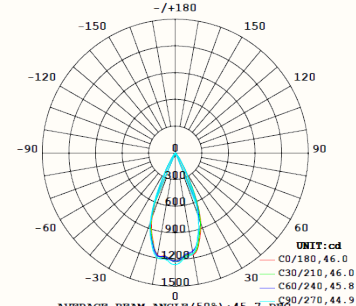

OPTIKK

15° Linse  
38904

30° Linse  
38905

50° Linse  
38906

INNKAPSLING 60

38142 - W - HVIT

38144 - B - SORT

38140 - BR - MESSING