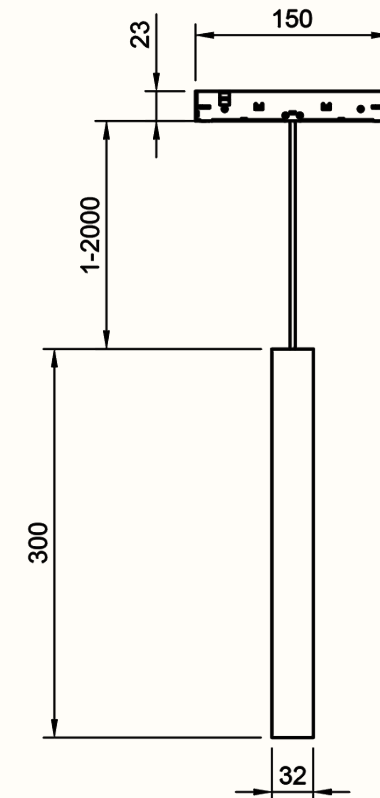

INNKAPSLING 300

38148 - W - HVIT

38149 - B - SORT

38150 - BR - MESSING

38151 - NI - NICKEL

38152 - GM - GUNMETAL

38167 - PBR - BRONSE

REFLEKTOR 60

38143 - W - HVIT

38145 - B - SORT

38141 - BR - MESSING

38137 - NI - NICKEL

38139 - GM - GUNMETAL

38147 - PBR - BRONSE

LYSKILDE

PENDEL MODUL

38057.48 - 2700K
TBA - 3000K
(bestillingsvare)