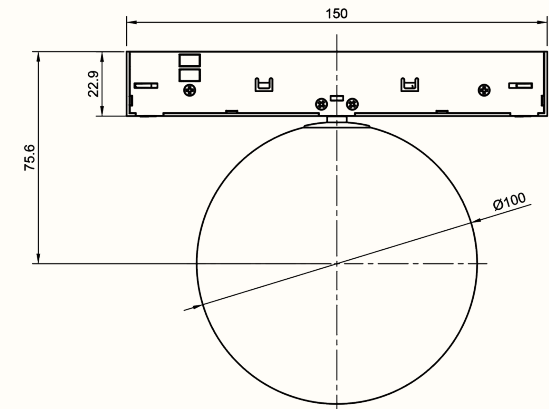

Lyskilder:

LED-Kolbe
38047.48 - 2700K
38049.48 - 3000K
(bestillingsvare)

Innkapslinger

KULE OPAL GLASS
38126

MIRA 150 GLASS
38128

OPTIKK

KUPPLER