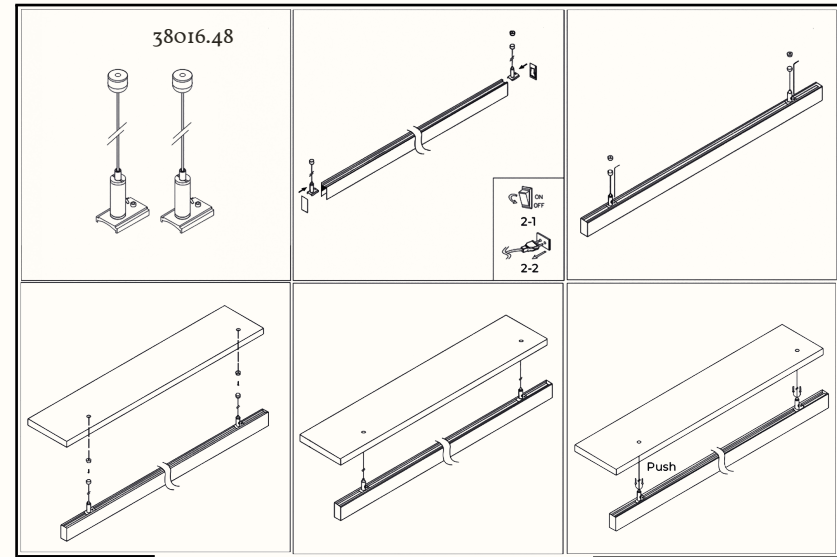

SURFACE MED VAIEROPPHENG