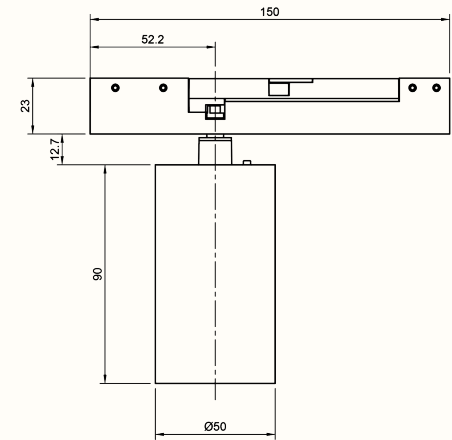

INNKAPSLING 90

38126 - W - HVIT

38128 - B - SORT

38124 - BR - MESSING

38120 - NI - NICKEL

38122 - GM - GUNMETAL

38130 - PBR - BRONSE

REFLEKTOR 90

38127 - W - HVIT

38129 - B - SORT

38125 - BR - MESSING

38121 - NI - NICKEL

38123 - GM - GUNMETAL

38131 - PBR - BRONSE

LYSKILDE

90 MODUL
38067.48 - 2700K - B
----- - 3000K - B
(bestillingsvare)

90 MODUL
----- 2700K - W
----- 3000K - W
(bestillingsvare)