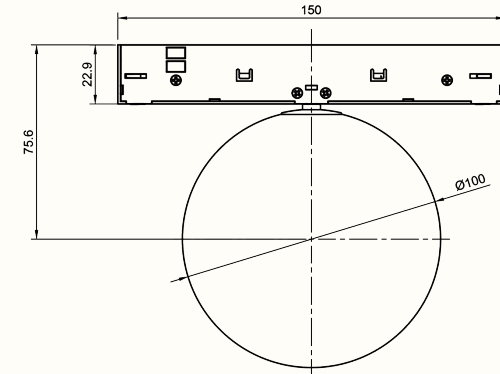

GLASS

KULE OPAL GLASS
38126

MIRA 150 GLASS
38128

LYSKILDE

OPTIKK