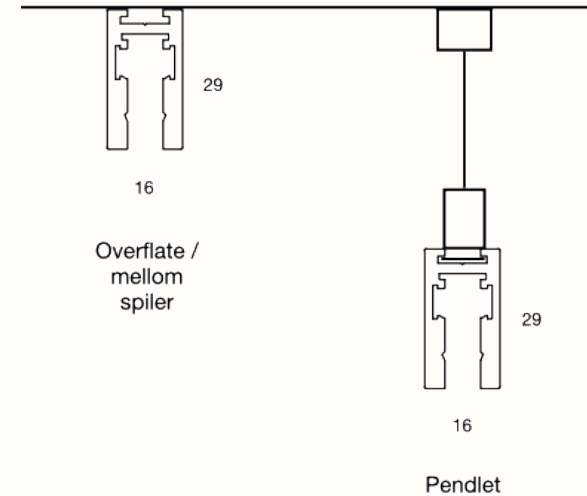

## SKINNE (PANEL)

2 meter skinne  
38029.48

3 meter skinne  
38030.48

Utenpåliggende versjon av Strek7 – perfekt for rehabiliteringsprosjekter og miljøer der enkel montasje og fleksibilitet er viktig. Den slanke profilen på kun 16 mm bredde gir et rent og moderne uttrykk, ideell for prosjekter som krever en diskret og elegant skinne uten større inngrep i eksisterende konstruksjoner.