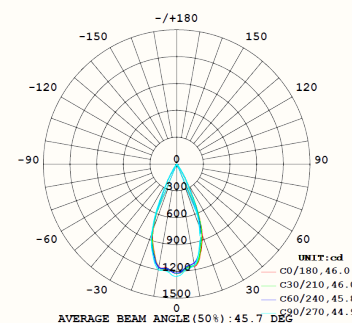

50° Linse
38906