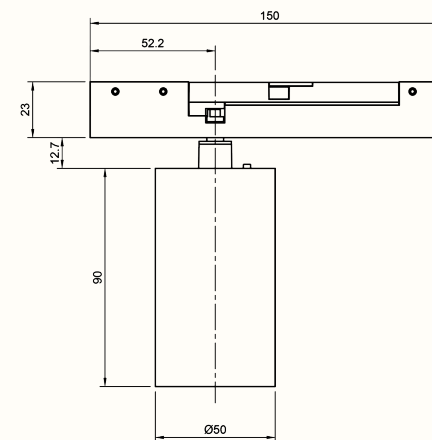

6.7 W	~ 526 lm	LED	III
48VDC	IP20	CRI 90	5 år / 50.000 t

KOMPAKT FORMAT - SAMME FLEKSIBILITET

Spot 60 er den mindre utgaven av Spot 90, bygget på samme modulære plattform.

Med 6,7 W og et lysutbytte på rundt 520 lumen leverer den høy ytelse i et kompakt design.