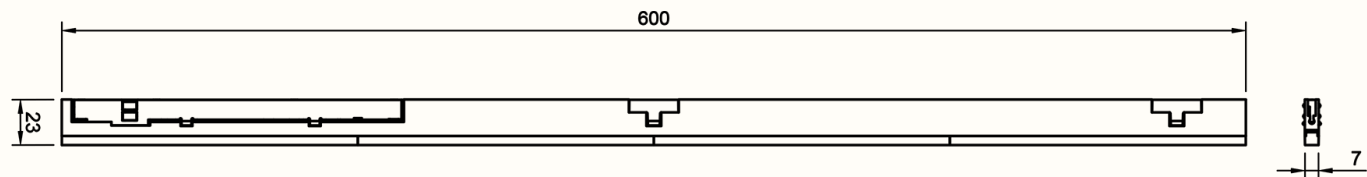

OPTIKK

50° Linse