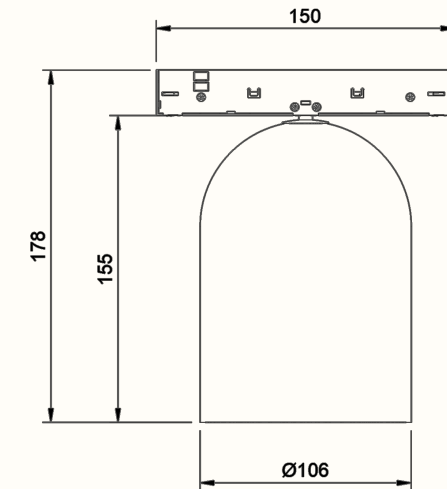

GLASS

KULE OPAL GLASS
38126

MIRA 150 GLASS
38128

LYSKILDE

OPTIKK