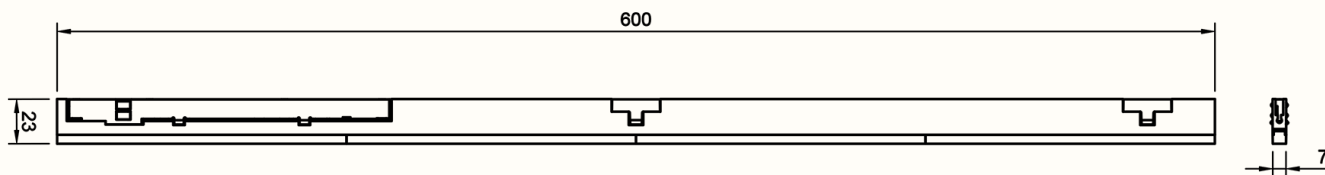

OPTIKK

50° Linse