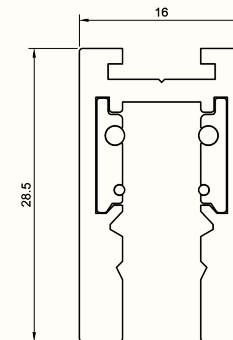

DALI SKINNE (UTENPÅLIGGENDE)