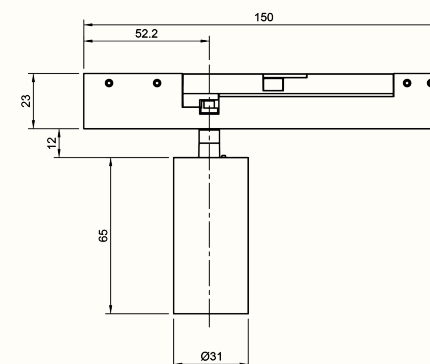

INNKAPSLING 60

38142 - W - HVIT

38144 - B - SORT

38140 - BR - MESSING

38136 - NI - NICKEL

38138 - GM - GUNMETAL

38146 - PBR - BRONSE

REFLEKTOR 60

38143 - W - HVIT

38145 - B - SORT

38141 - BR - MESSING

38137 - NI - NICKEL

38139 - GM - GUNMETAL

38147 - PBR - BRONSE

LYSKILDE

60 MODUL DALI
38070.48 - 2700K - B
38085.48 - 3000K - B
(bestillingsvare)

60 MODUL DALI
38090.48 - 2700K - W
38091.48 - 3000K - W
(bestillingsvare)