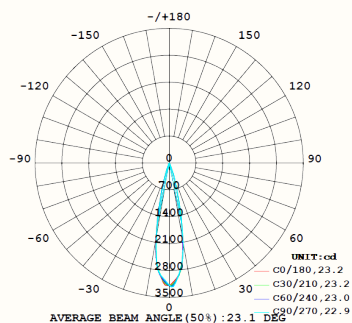

VERTIKAL MINIMALISME MED STOR FRIHET I UTTRYKK

Pendel 7 W kombinerer funksjon og form i en tidløs sylinder. Den leveres med utskiftbare linser (15°, 30°, 50°) og kan bygges i en rekke overflateutførelser – inkludert sort, hvit, messing, nikkel og gunmetal – for å harmonere med ulike romkonsepter.

Med 2700 K og CRI 90 gir Pendel et varmt, presist lys som egner seg like godt i kommersielle miljøer som i private rom. En raffinert modul som løfter totalopplevelsen av Strek 7-systemet – både teknisk og estetisk.

Optikk:

15° Linse
38904