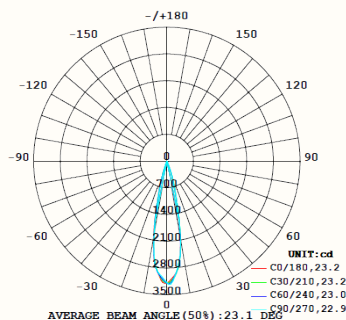

OPTIKK

15° Linse
38904