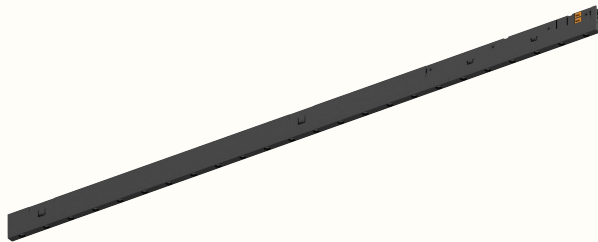

PIXEL 600
38022.48 - 2700K