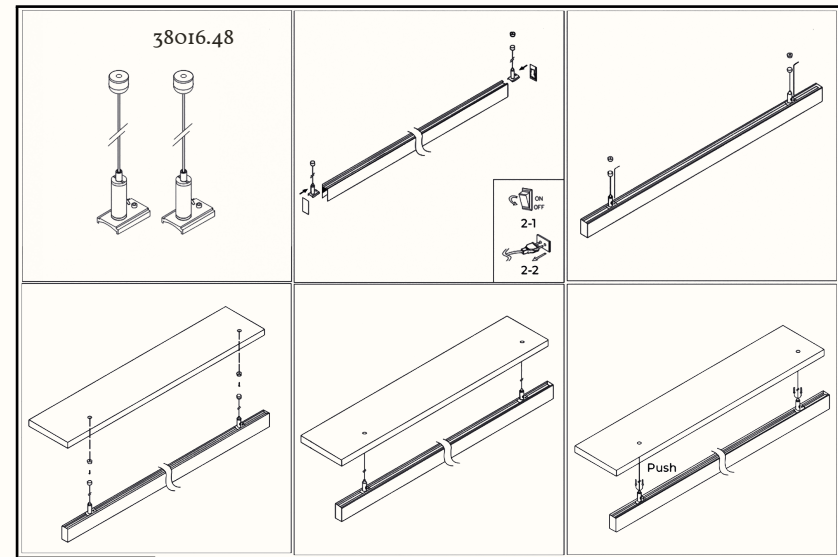

**SURFACE MED
VAIEROPPHENG**