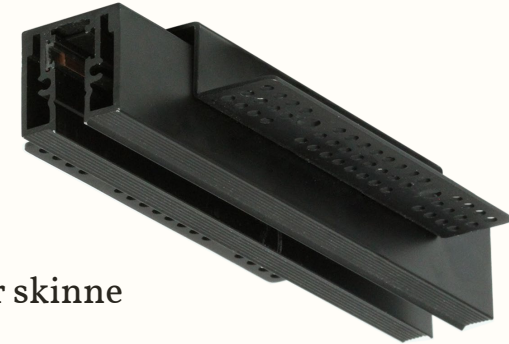

SKINNE TRIMLESS (GIPS/MONO)

2 meter skinne
38002.48

3 meter skinne
38003.48