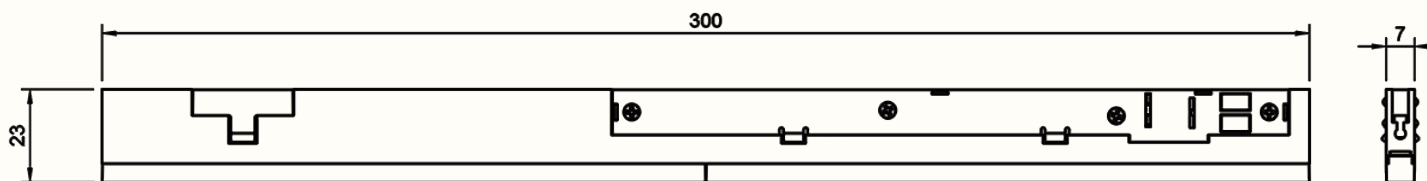

PIXEL 300

6W	~ 427 lm	LED	III
48VDC	IP20	CRI 90	5 år / 50.000 t

DISKRET PUNKTBELYSNING MED KARAKTER

Pixel 300 er en stilren og fleksibel punktarmatur på 6 W, utviklet for å gi arkitektonisk frihet i Strek 7-systemet. Armaturen gir et mykt og presist lys med 50° spredning og høy fargegjengivelse (CRI 90).

Den lille diameteren og rene formen gjør Pixel perfekt til linjeføringer, nisjer, og diskrete aksentpunkter. Kombiner flere Pixel-moduler for å bygge et helhetlig, rytmisk lysbilde med minimal visuell påvirkning. Leveres i sort utførelse med 2700 K fargetemperatur.