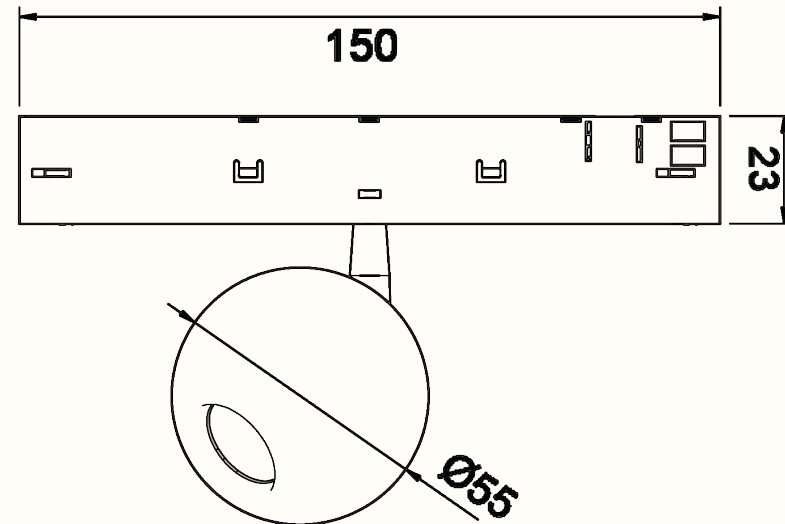

INNKAPSLING BALL 60

38154 - W - HVIT

38153 - B - SORT

38156 - BR - MESSING

38155 - NI - NICKEL

38157 - GM - GUNMETAL

38158 - PBR - BRONSE

LYSKILDE

60 MODUL
38053.48 - 2700K - B
38055.48 - 3000K - B
(bestillingsvare)

60 MODUL
38054.48 - 2700K - W
38056.48 - 3000K - W
(bestillingsvare)