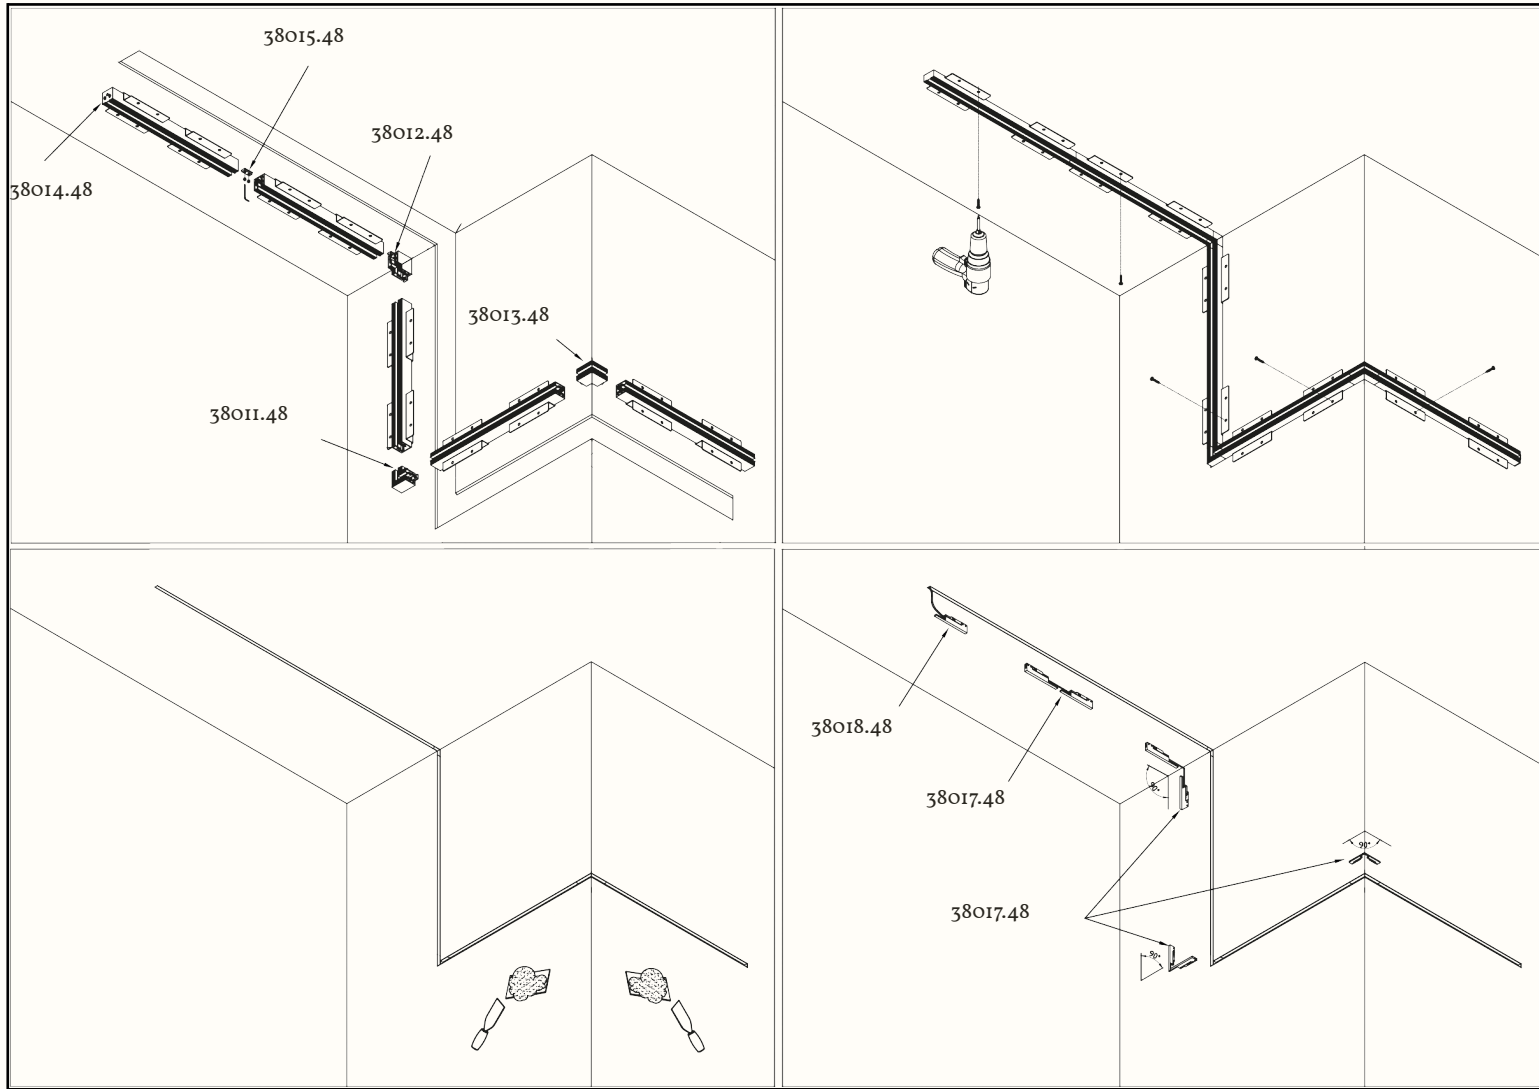

TRIMLESS GIPS