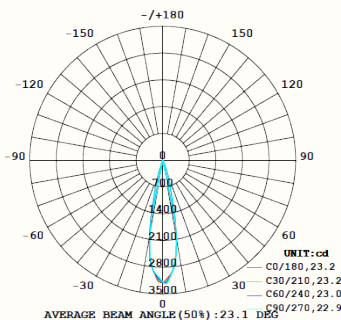

OPTIKK

15° Linse
38901