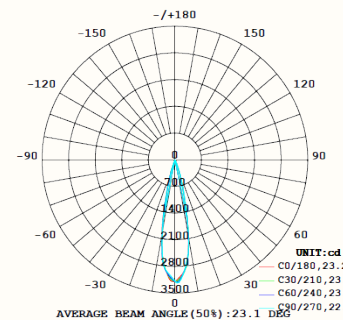

### OPTIKK

15° Linse  
38901

30° Linse  
38902

50° Linse  
38903

INNKAPSLING 90

38126 - W - HVIT

38128 - B - SORT

38124 - BR - MESSING