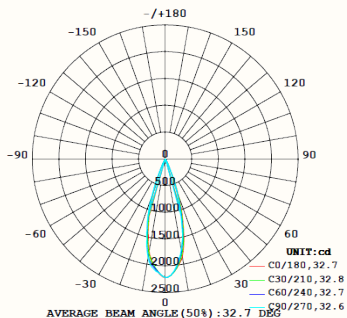

30° Linse
38905