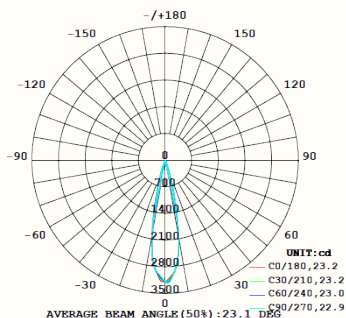

OPTIKK

15° Linse
38904