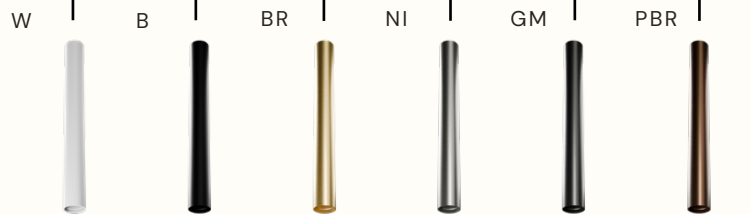

INNFATNING PENDEL 300