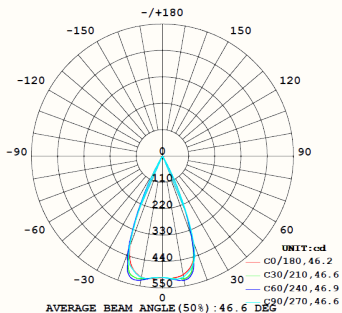

OPTIKK

50° Linse