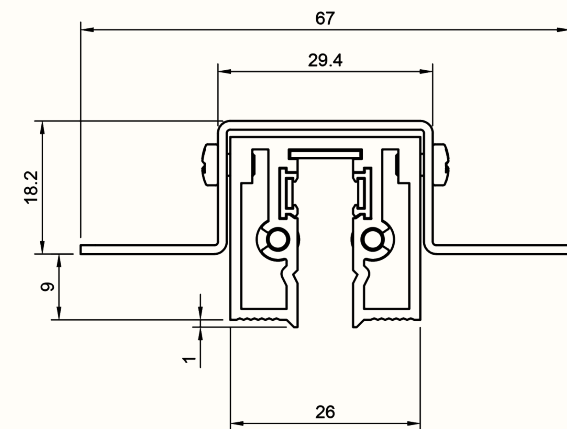

SKINNE TRIMLESS (GIPS/MONO)