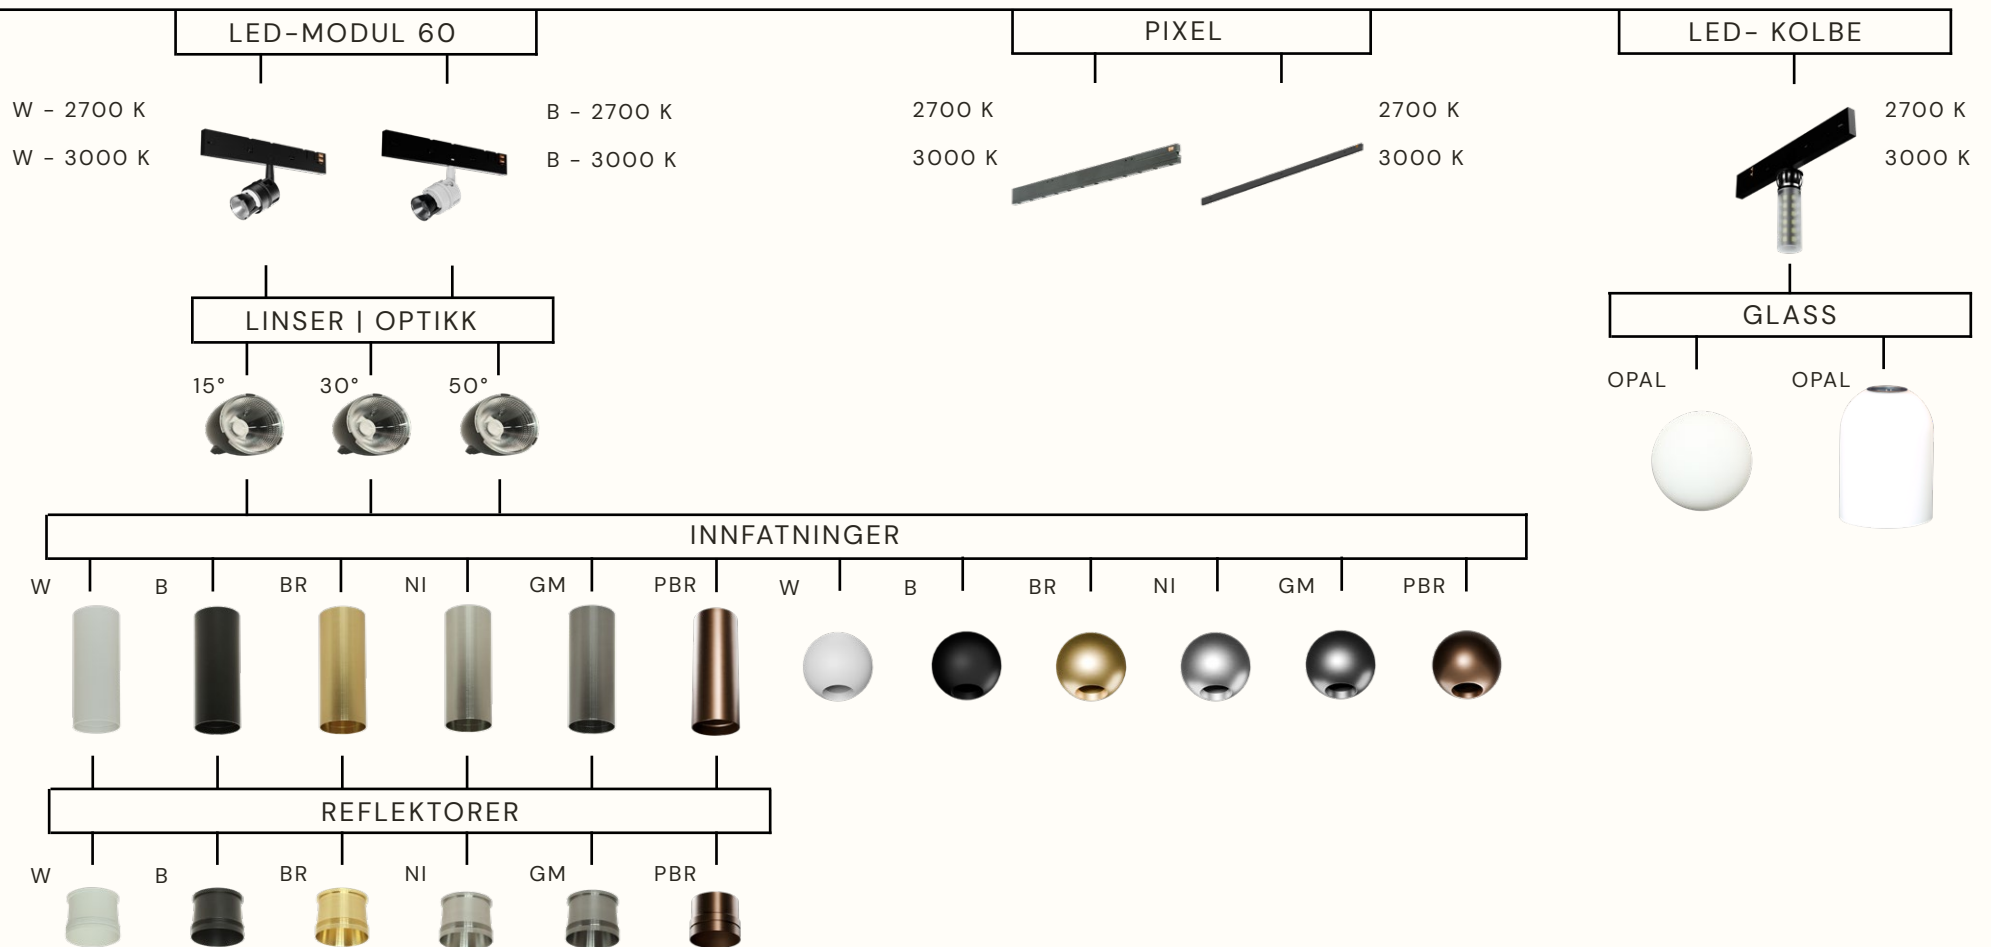

# STREK 7

---

SKINNESYSTEMET FOR SØMLØS OG FLEKSIBEL ELEGANSE

Strek 7 er utviklet med ett tydelig mål: å vare lenge. Hele systemet er bygget på en modulær plattform der alle komponenter kan skiftes, oppgraderes eller fornyes – uten å bytte hele armaturen.

Reflektorer, innfatninger, linser og LED-moduler er utskiftbare, og finish kan endres uten inngrep i installasjonen. Når behovet endrer seg, endrer du bare det som trengs.

Fra spotter og pendler til pixel, opalt glass eller dekorative glassmoduler – alt kan integreres i samme 7 mm skinne uten ombygging. Den magnetiske monteringen gjør flytting og justering verktøyfritt, og de eksterne 48V-driverne med 7 års garanti sikrer stabil drift og lang levetid.

# SYSTEM OVERSIKT

Innsparklet Strek 7 for sømløs integrasjon i gipshimling. Kun 7 mm av skinnen er synlig etter sparkling – et elegant og diskret uttrykk for arkitektoniske miljøer med høye krav til finish.