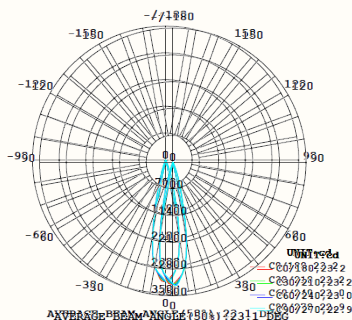

OPTIKK

15° Linse
38904

30° Linse
38905