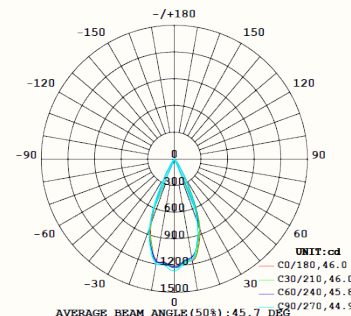

### OPTIKK

15° Linse  
38904

30° Linse  
38905

50° Linse  
38906

**INNKAPSLING BALL 60**

38154 - W - HVIT

38153 - B - SORT

38156 - BR - MESSING