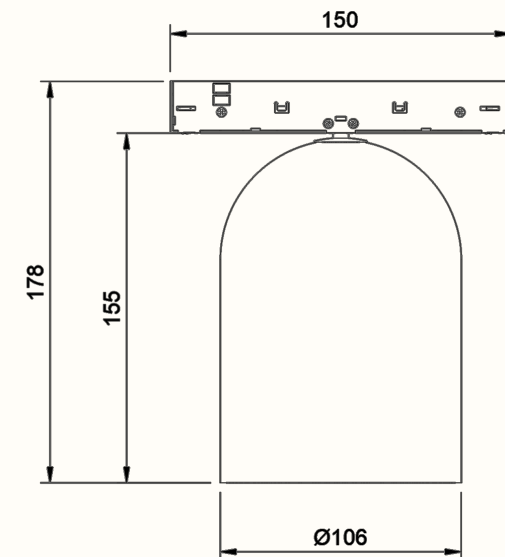

Lyskilder:

LED-Kolbe
38047.48 - 2700K
38049.48 - 3000K
(bestillingsvare)

Innkapslinger

KULE OPAL GLASS
38126

MIRA 150 GLASS
38128

OPTIKK

KUPPLER