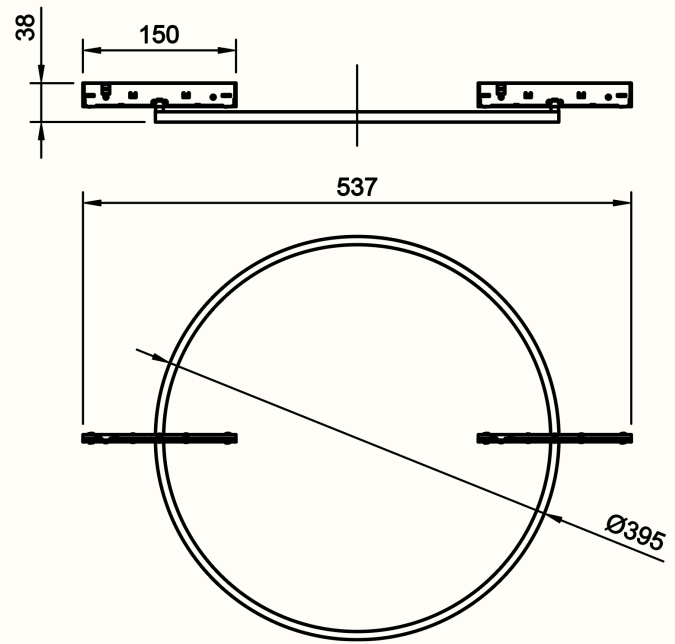

STREK 7 HALO DALI

ET GRAFISK ANKER I LINJEN

Halo er en Ø400 mm sirkulær LED-modul som gir et tydelig visuelt ankerpunkt i Strek 7-skinnen. Perfekt over spisebord, resepsjonsskranker eller som fokusbelysning i åpne rom.

Leveres i sort utførelse med 2700 K og CRI 90 for naturlig og behagelig lysgjengivelse – et presist valg der estetikk og funksjon skal forenes.