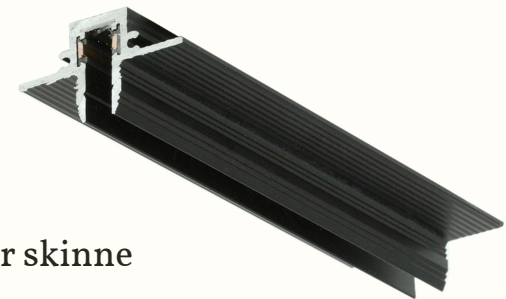

## SKINNE TRIMLESS (GIPS/MONO)

2 meter skinne  
38002.48

3 meter skinne  
38003.48

Strek 7 for sømløs integrasjon i trepanel eller andre panel-konstruksjoner. Kun 7 mm av skinnen synes etter montasje, og gir samme rene uttrykk som gipsvarianten, tilpasset panel-miljøer med ulik materialitet.

Strømtilførsel m kabel 350 mm  
38018.48

Strømførende skjøtestykke  
38017.48

Skjøtestykke  
38033.48

Hjørnekobling 90°  
38034.48

Hjørnekobling 90° innerkant  
38035.48

Hjørnekobling 90° ytterkant  
38036.48

## SKINNE (PANEL)

2 meter skinne  
38029.48

3 meter skinne  
38030.48

Utenpåliggende versjon av Strek7 – perfekt for rehabiliteringsprosjekter og miljøer der enkel montasje og fleksibilitet er viktig. Den slanke profilen på kun 16 mm bredde gir et rent og moderne uttrykk, ideell for prosjekter som krever en diskret og elegant skinne uten større inngrep i eksisterende konstruksjoner.