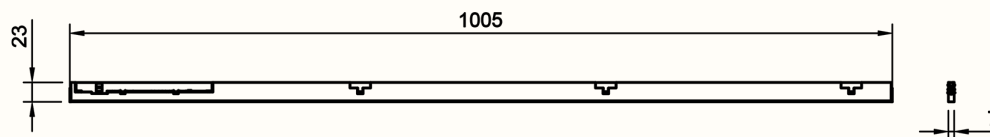

STREK 7 LINJE DALI

KONTINUERLIG LYSLINJE – BLENDEFRI TT OG DIMBAR

Linje er en 1 meter lang LED-linje som kan settes sammen til lange, ubrutte lyslinjer i Strek 7-systemet. Perfekt for å gi jevn allmennbelysning i korridorer, på kontor eller i showroom – med full DALI-kontroll.

Leveres i sort utførelse med 2700 K og CRI 90 for naturlig og behagelig lysgjengivelse.