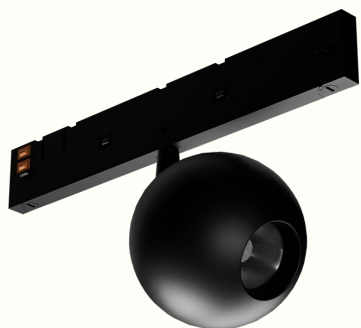

38139 - GM - GUNMETAL

38147 - PBR - BRONSE

LYSKILDE

60 MODUL  
38053.48 - 2700K - B  
38055.48 - 3000K - B  
(bestillingsvare)

60 MODUL  
38054.48 - 2700K - W  
38056.48 - 3000K - W  
(bestillingsvare)

6.7 W	~ 526 lm	LED	III
48VDC	IP20	CRI 90	5 år / 50.000 t

### KLASSISK FORM MED MODERNE TEKNOLOGI

Ball 60 bygger på samme base som Spot 60, men med et avrundet, dekorativt uttrykk som tilfører varme og karakter. Med 6,7 W og CRI 90 leverer den behagelig, blendingsfritt lys som passer perfekt som aksent- eller sonelys.