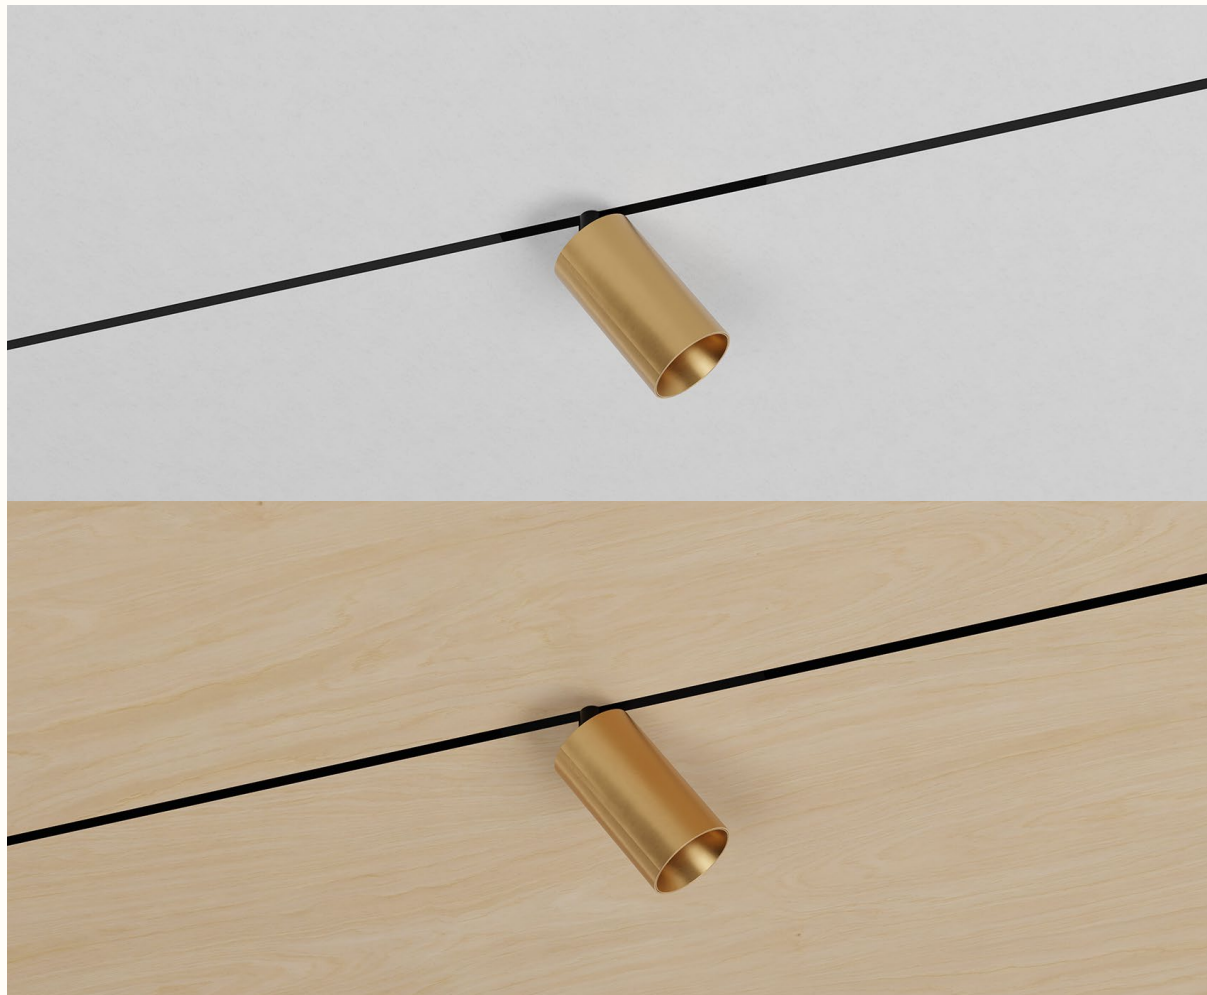

# OVERSIKT DALI

Innsparklet versjon av Strek7 for sømløs integrasjon i gipstak og/eller panel. Kun 7 mm av skinnen er synlig etter sparkling, noe som gir et elegant og diskret uttrykk – perfekt for arkitektoniske miljøer med høye krav til finish.