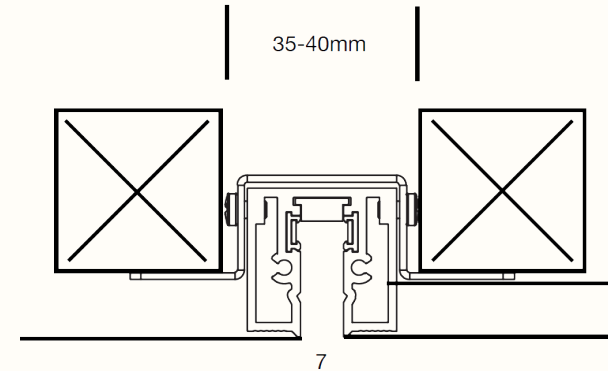

Strømtilførsel m kabel 350 mm  
38018.48

Strømførende skjøtestykke  
38017.48

Skjøtestykke  
38015.48

Hjørnekobling 90°  
38011.48

Hjørnekobling 90° innerkant  
38012.48

Hjørnekobling 90° ytterkant  
38013.48