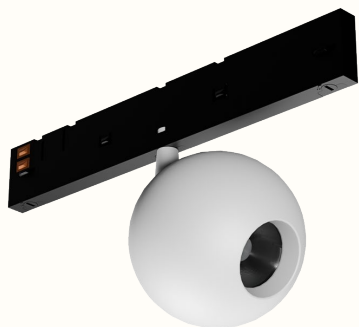

6.7 W	~ 526 lm	LED	III
48VDC	IP20	CRI 90	5 år / 50.000 t

KLASSISK FORM MED MODERNE TEKNOLOGI

Ball 60 bygger på samme base som Spot 60, men med et avrundet, dekorativt uttrykk som tilfører varme og karakter. Med 6,7 W og CRI 90 leverer den behagelig, blendingsfritt lys som passer perfekt som aksent- eller sonelys.

Tilgjengelig i sort, hvit, messing, nikkelt og gunmetal for helhetlig integrasjon i interiør og materialpalett. En visuelt mykere variant i Strek 7-systemet, med samme magnetiske montering og fleksible optikk.

OPTIKK