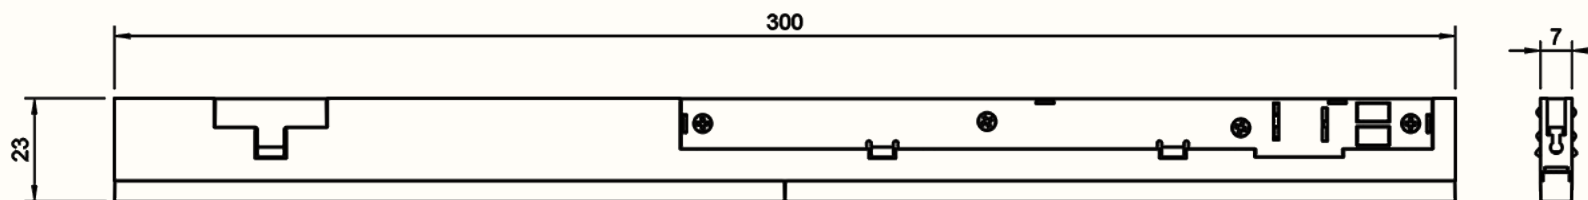

DISKRET PUNKTBELYSNING MED KARAKTER

Pixel 30 er en stilren og fleksibel punktarmatur på 6 W, utviklet for å gi arkitektonisk frihet i Strek 7-systemet.

Armaturen gir et mykt og presist lys med 50° spredning og høy fargegjengivelse (CRI 90).

Den lille diameteren og rene formen gjør Pixel perfekt til linjeføringer, nisjer, og diskrete aksentpunkter.

Kombiner flere Pixel-moduler for å bygge et helhetlig, rytmisk lysbilde med minimal visuell påvirkning. Leveres i sort utførelse med 2700 K fargetemperatur.