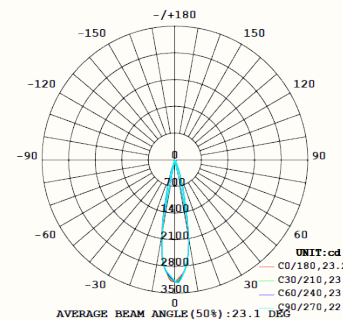

### OPTIKK

15° Linse  
38901

30° Linse  
38902

50° Linse  
38903

**INNKAPSLING 90**

38126 - W - HVIT

38128 - B - SORT

38124 - BR - MESSING