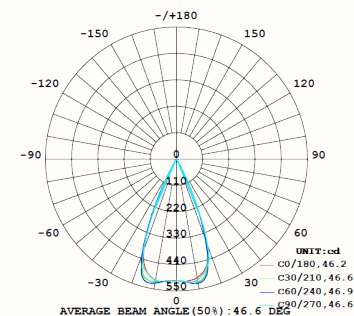

OPTIKK

50° Linse