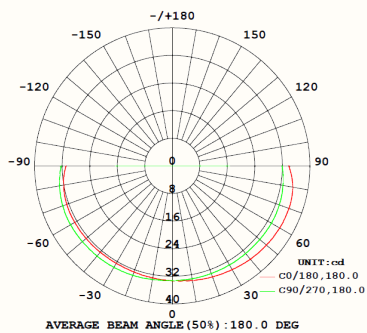

Lyskilder:

LED-Kolbe
38047.48 - 2700K
38049.48 - 3000K
(bestillingsvare)

Innkapslinger

KULE OPAL GLASS
38126

MIRA 150 GLASS
38128

OPTIKK